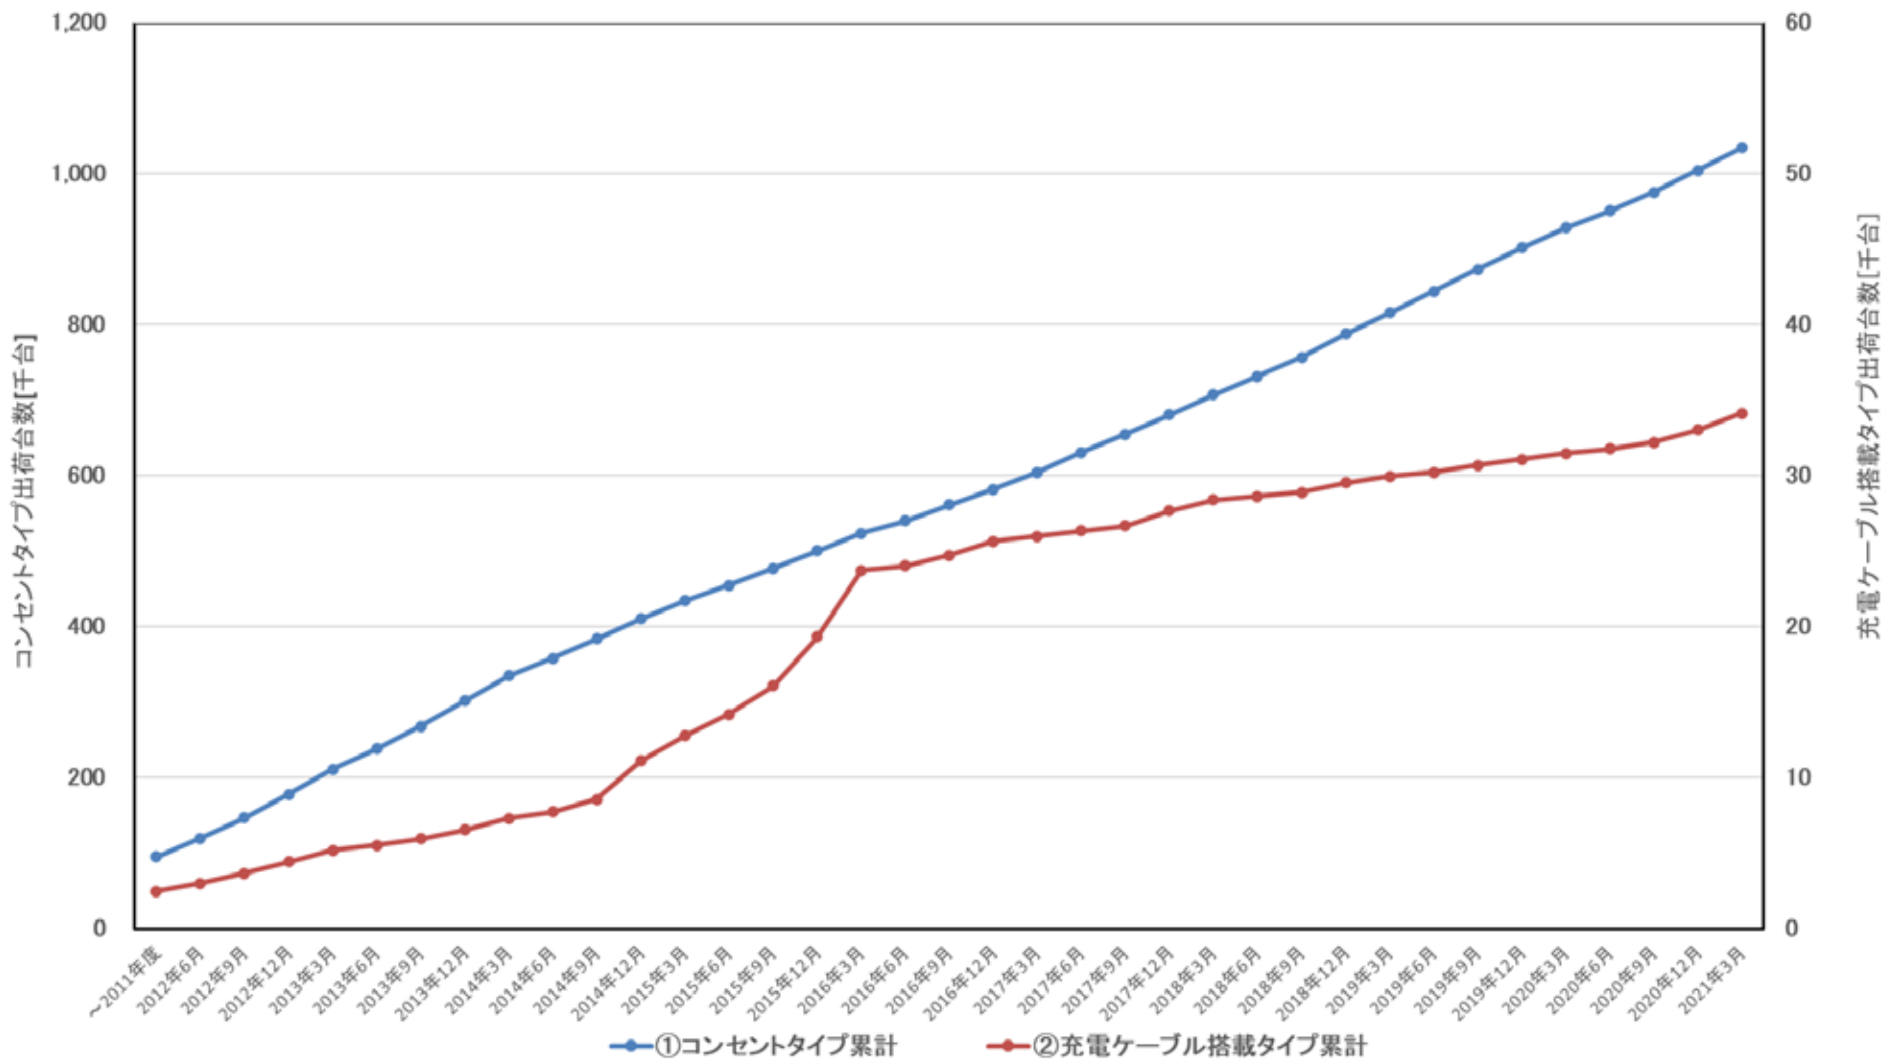

交流普通充電装置(累計出荷台数)

充放電装置【V2H・V2L】(累計出荷台数)

2019年3月までは1年毎に調査した結果を示しています。