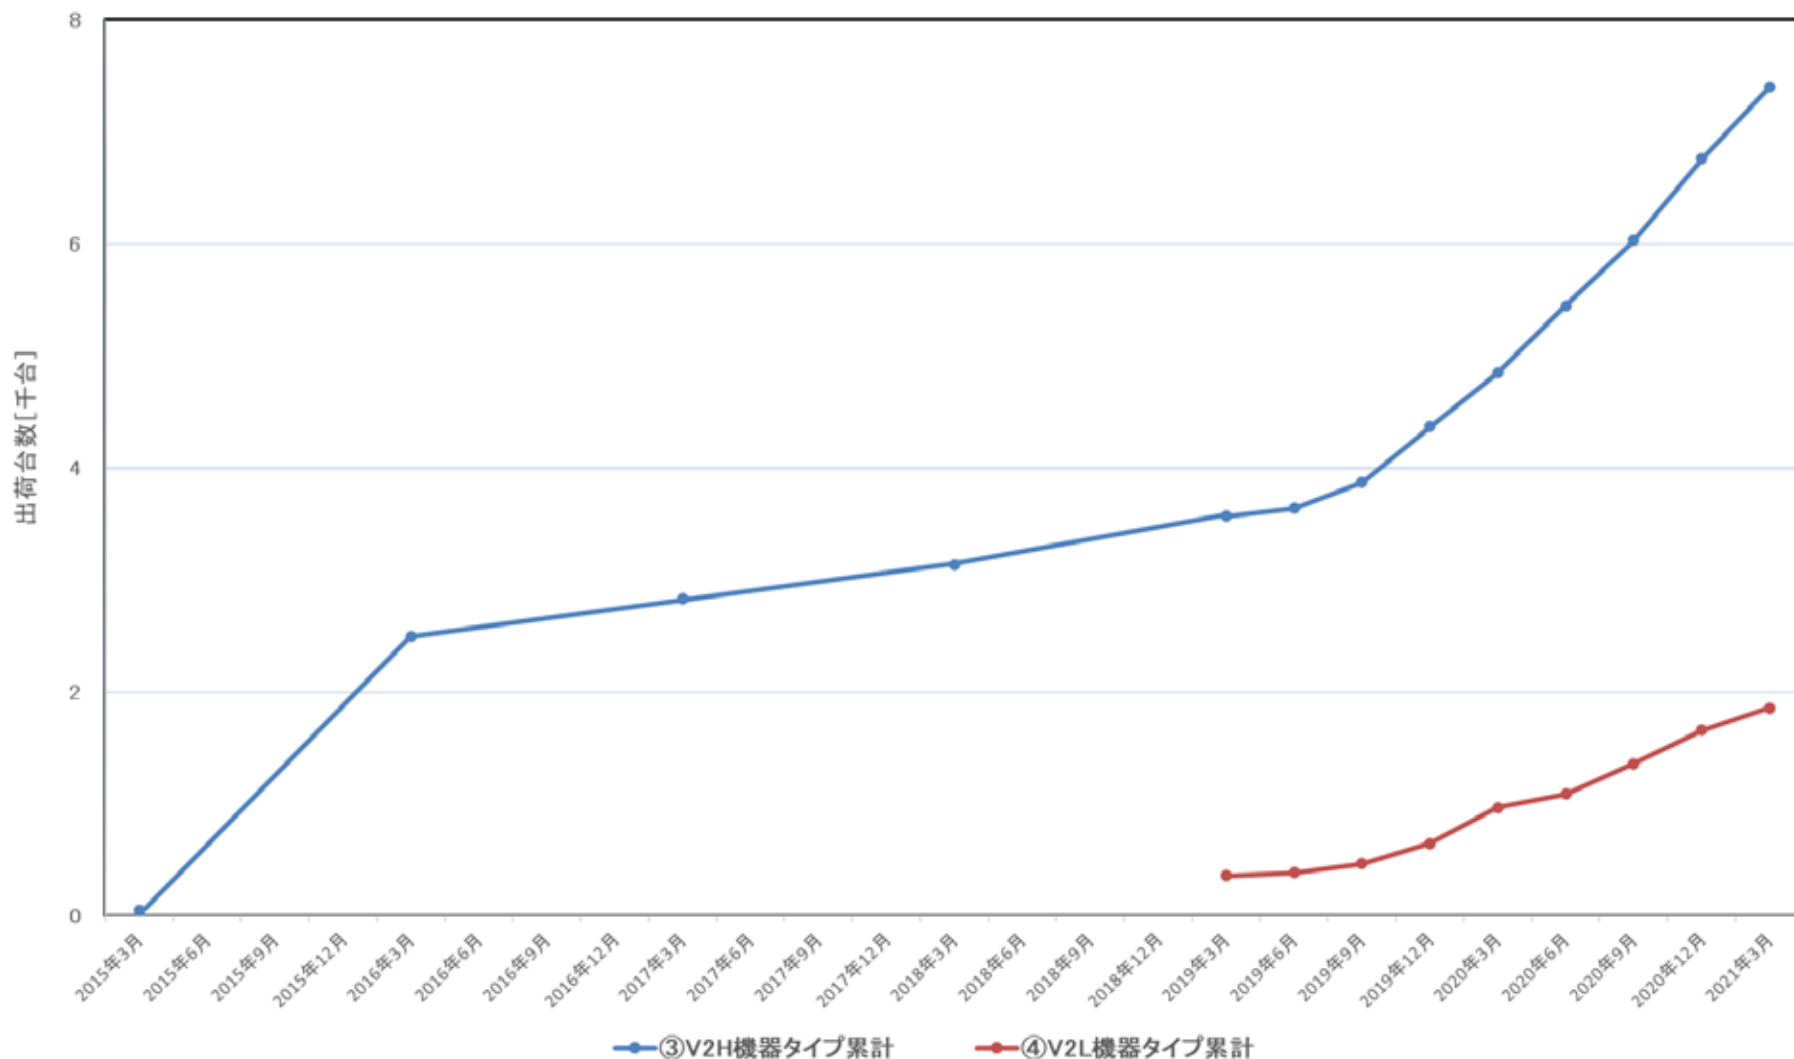

交流普通充電装置(累計出荷台数)

充放電装置【V2H・V2L】(累計出荷台数)

2019年3月までは1年毎に調査した結果を示しています。