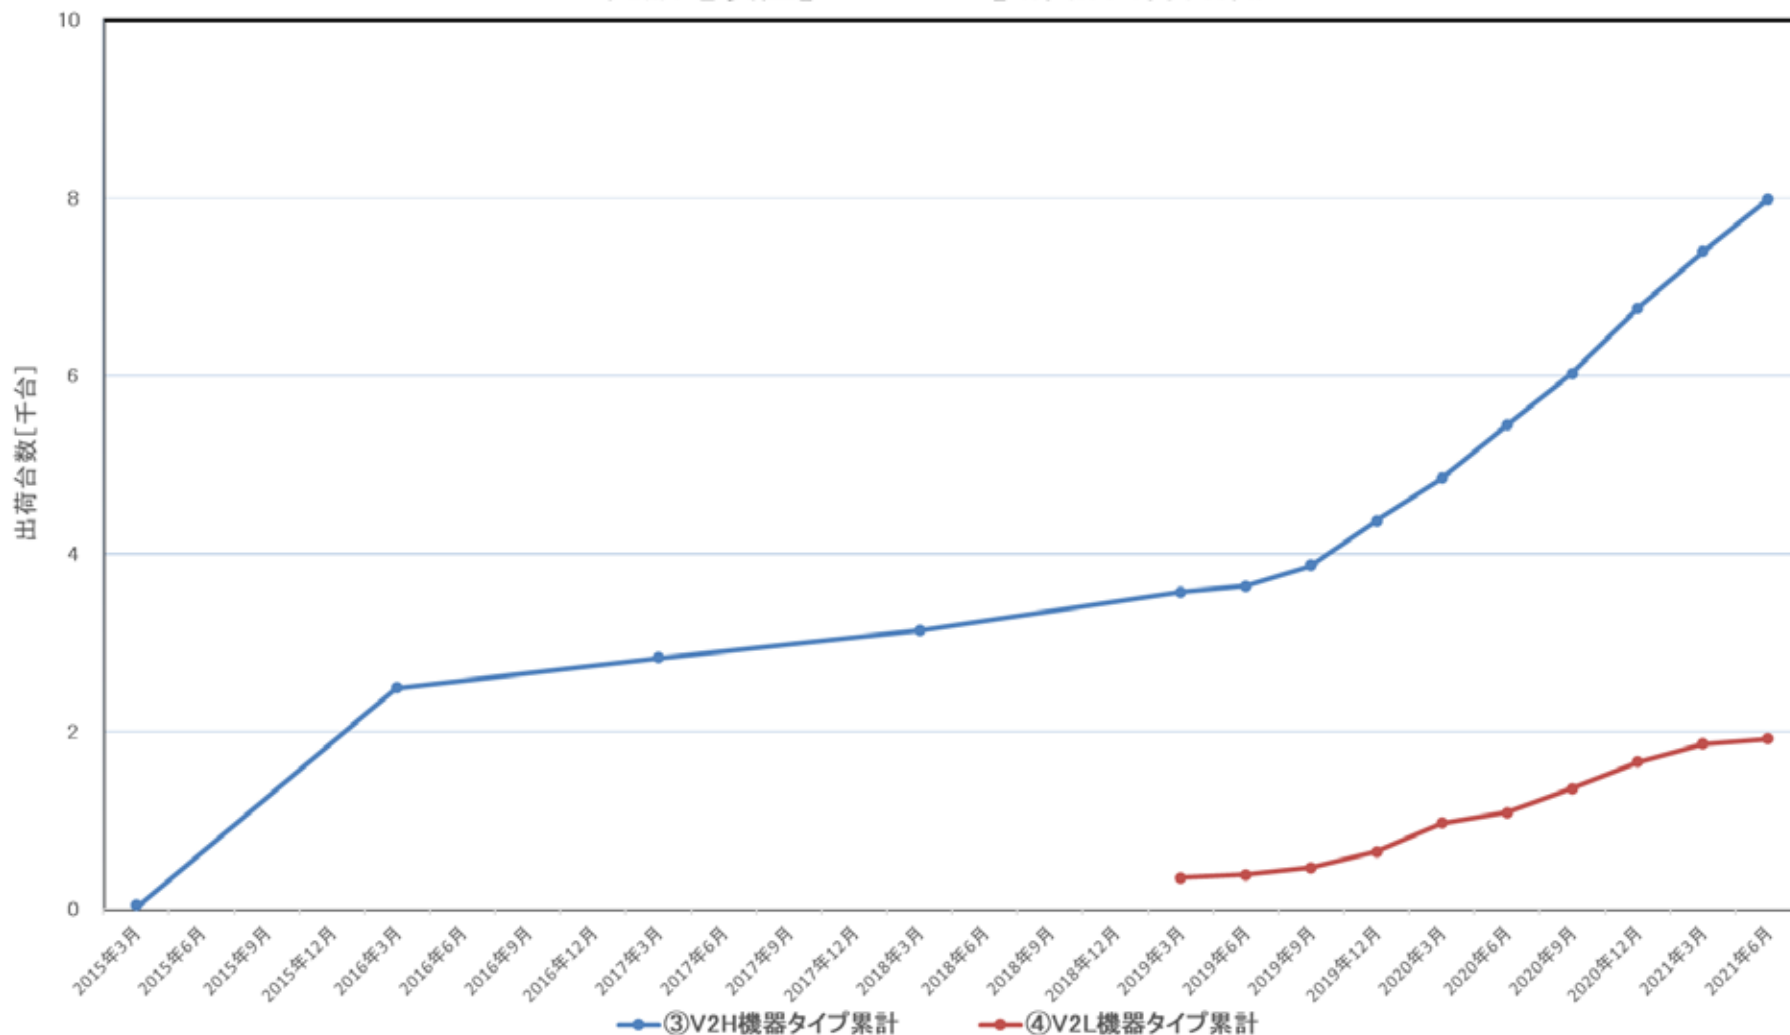

交流普通充電装置(累計出荷台数)

充放電装置【V2H・V2L】(累計出荷台数)

※2019年3月までは1年毎に調査した結果を示しています。