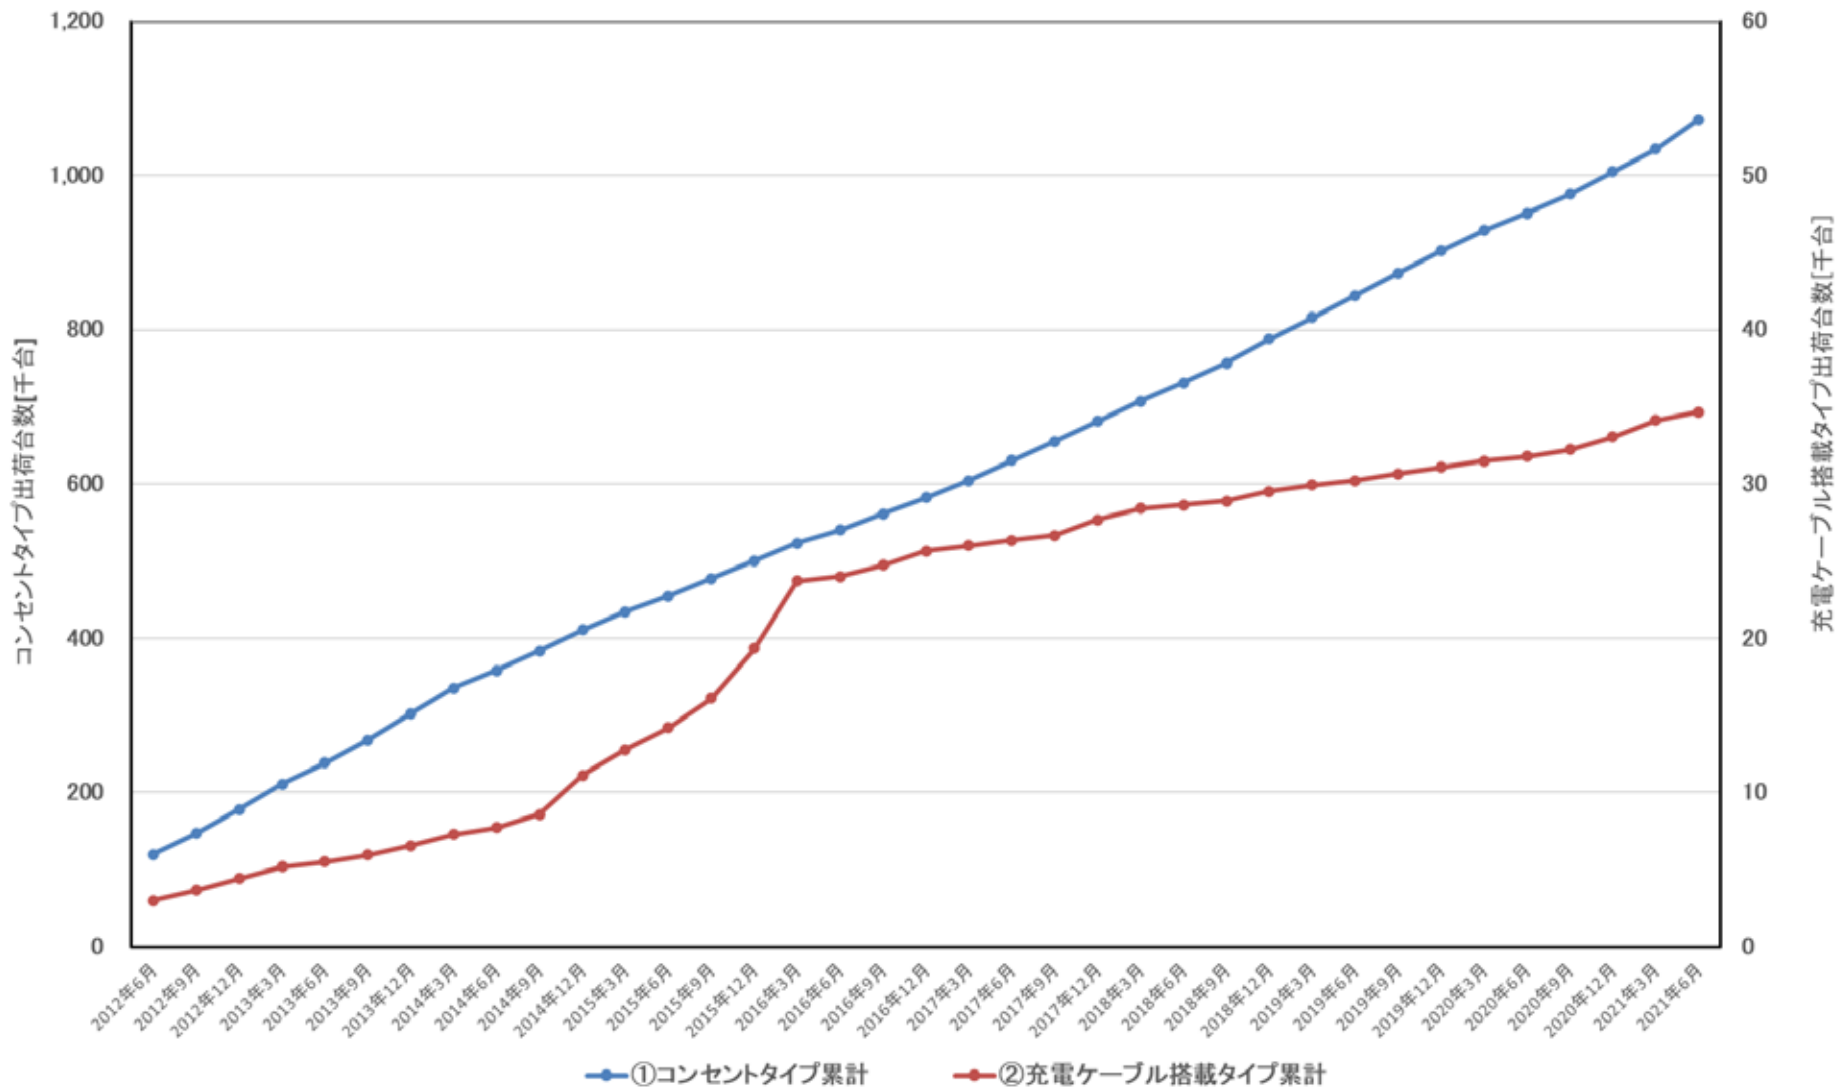

交流普通充電装置(累計出荷台数)

充放電装置【V2H・V2L】(累計出荷台数)

※2019年3月までは1年毎に調査した結果を示しています。