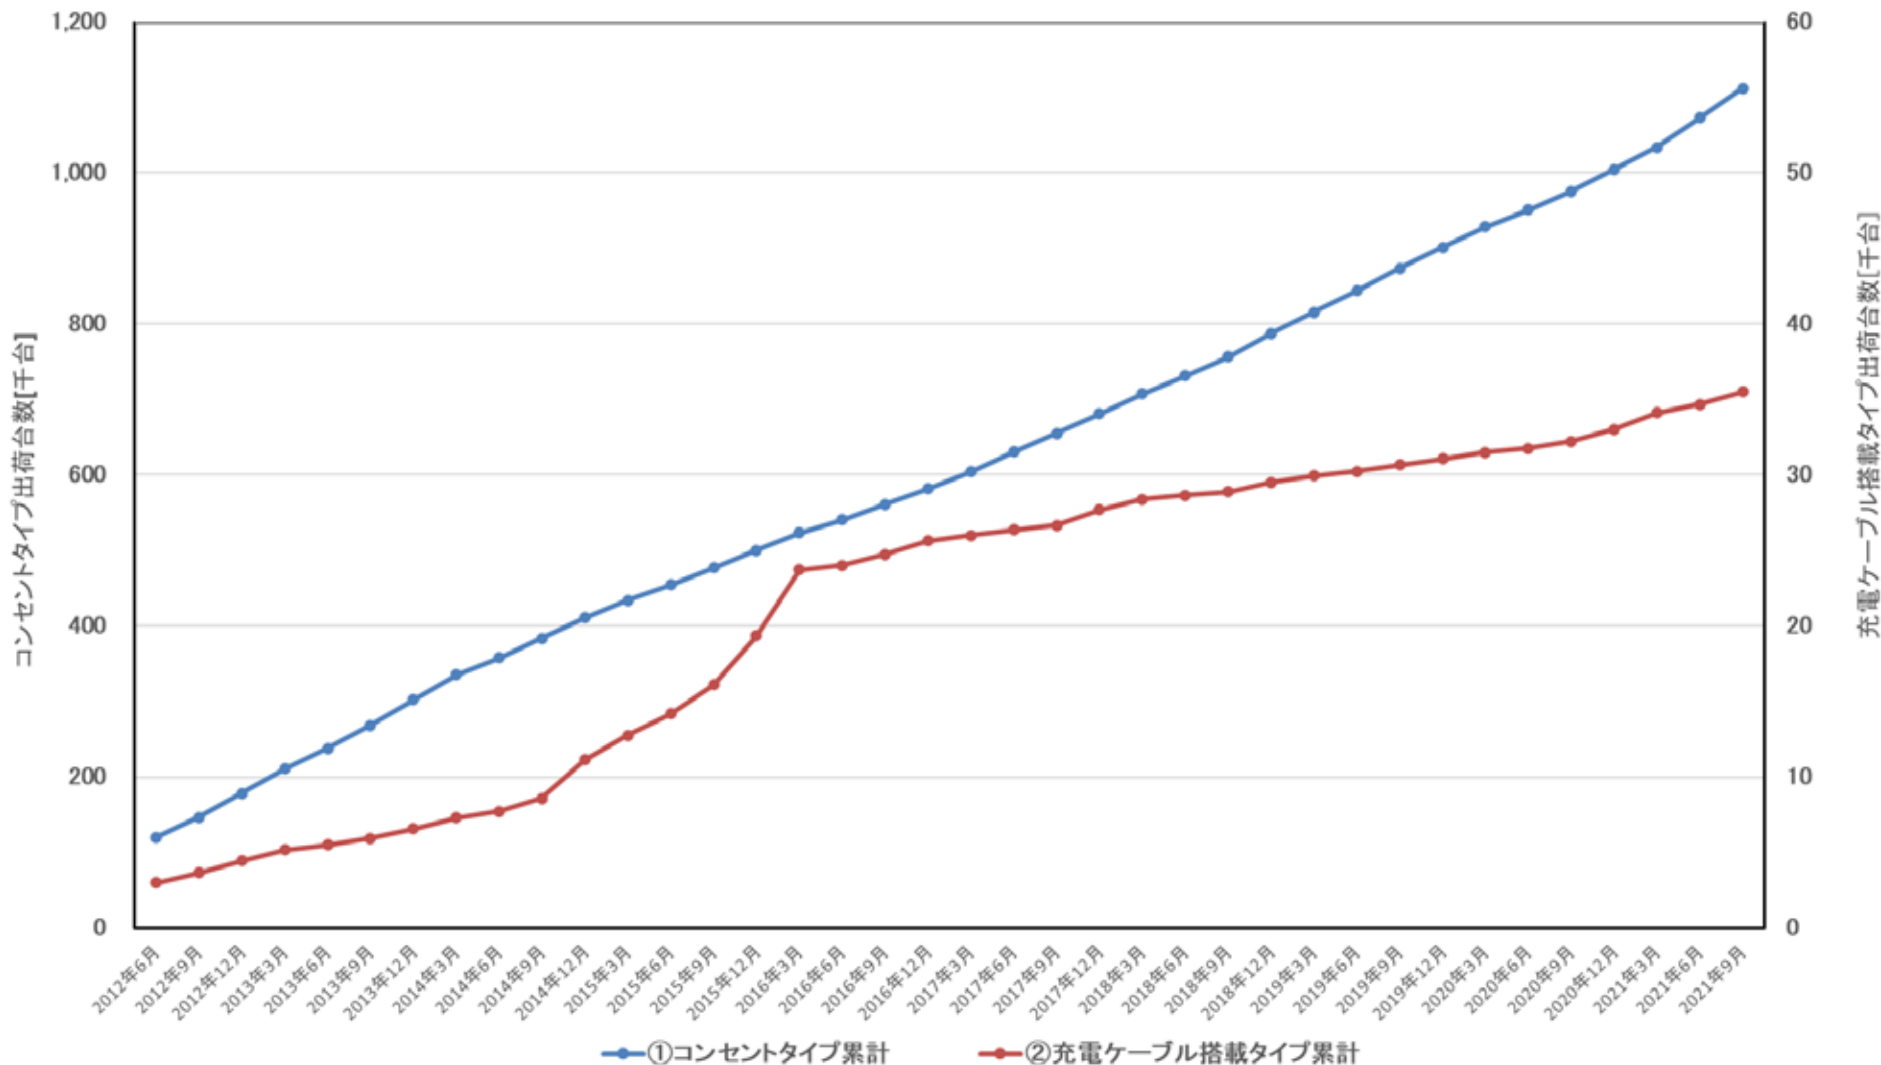

### 交流普通充電装置(累計出荷台数)

### 充放電装置【V2H・V2L】(累計出荷台数)

※2019年3月までは1年毎に調査した結果を示しています。