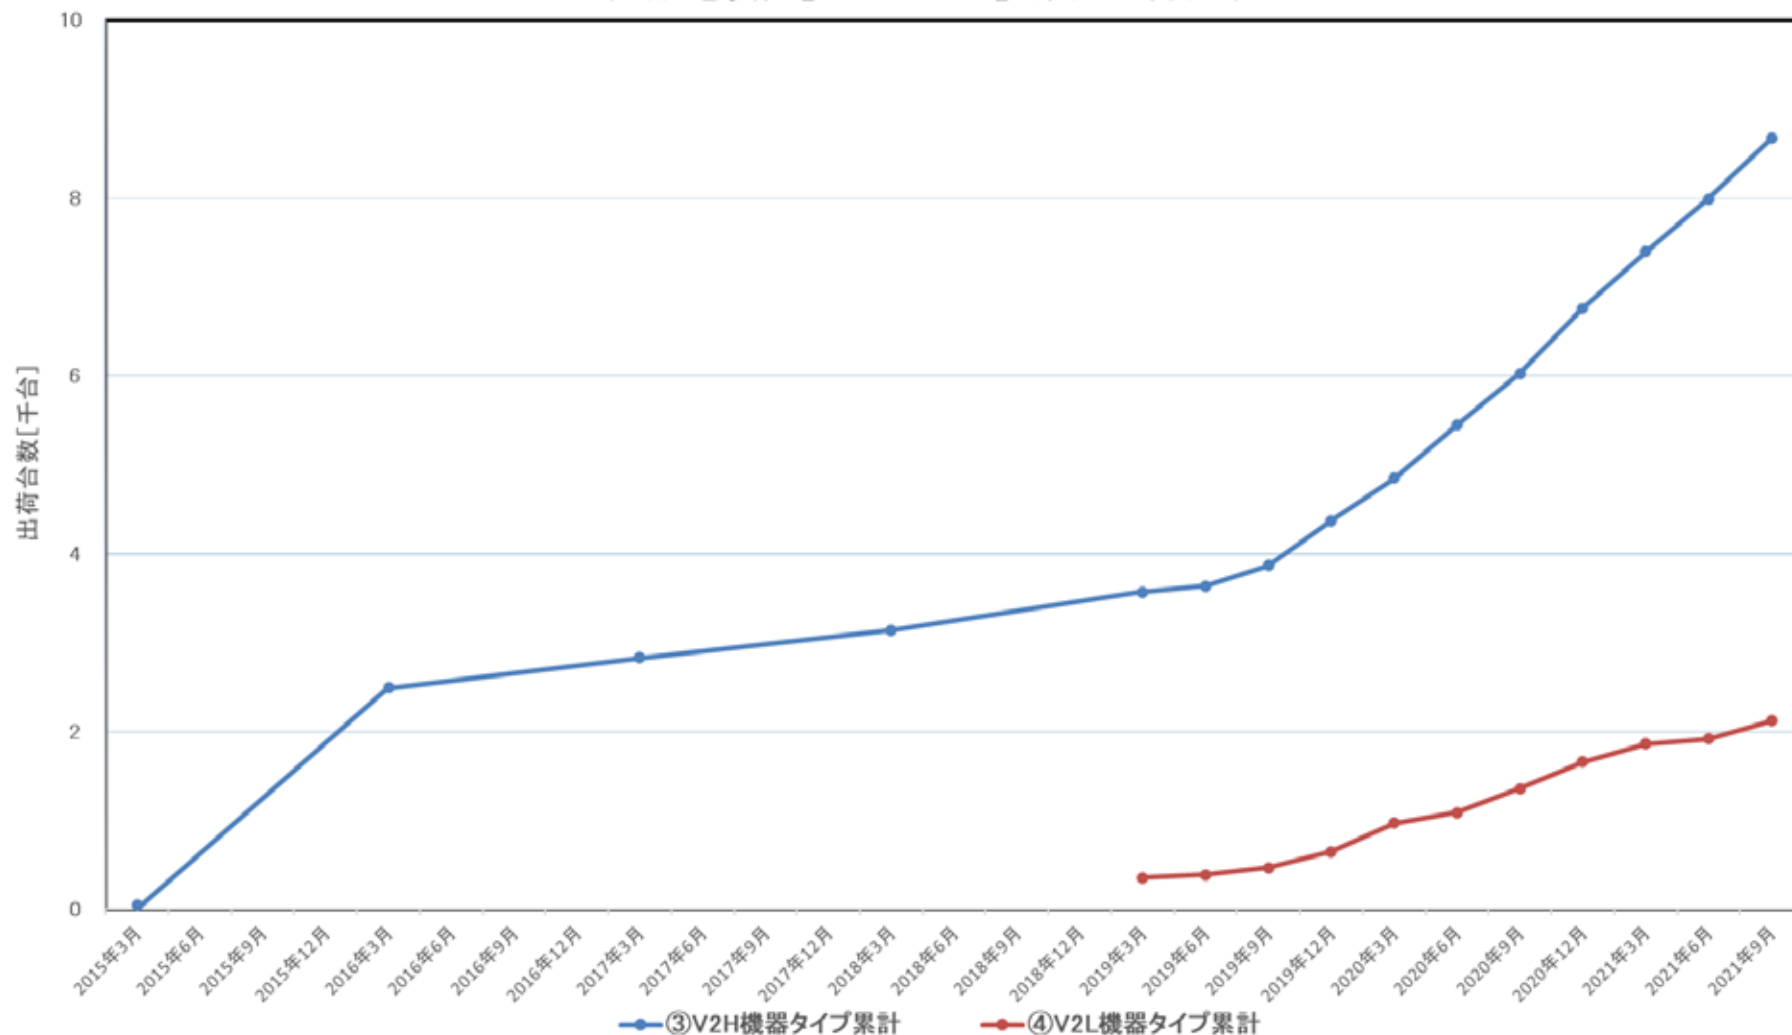

### 交流普通充電装置(累計出荷台数)

### 充放電装置【V2H・V2L】(累計出荷台数)

※2019年3月までは1年毎に調査した結果を示しています。