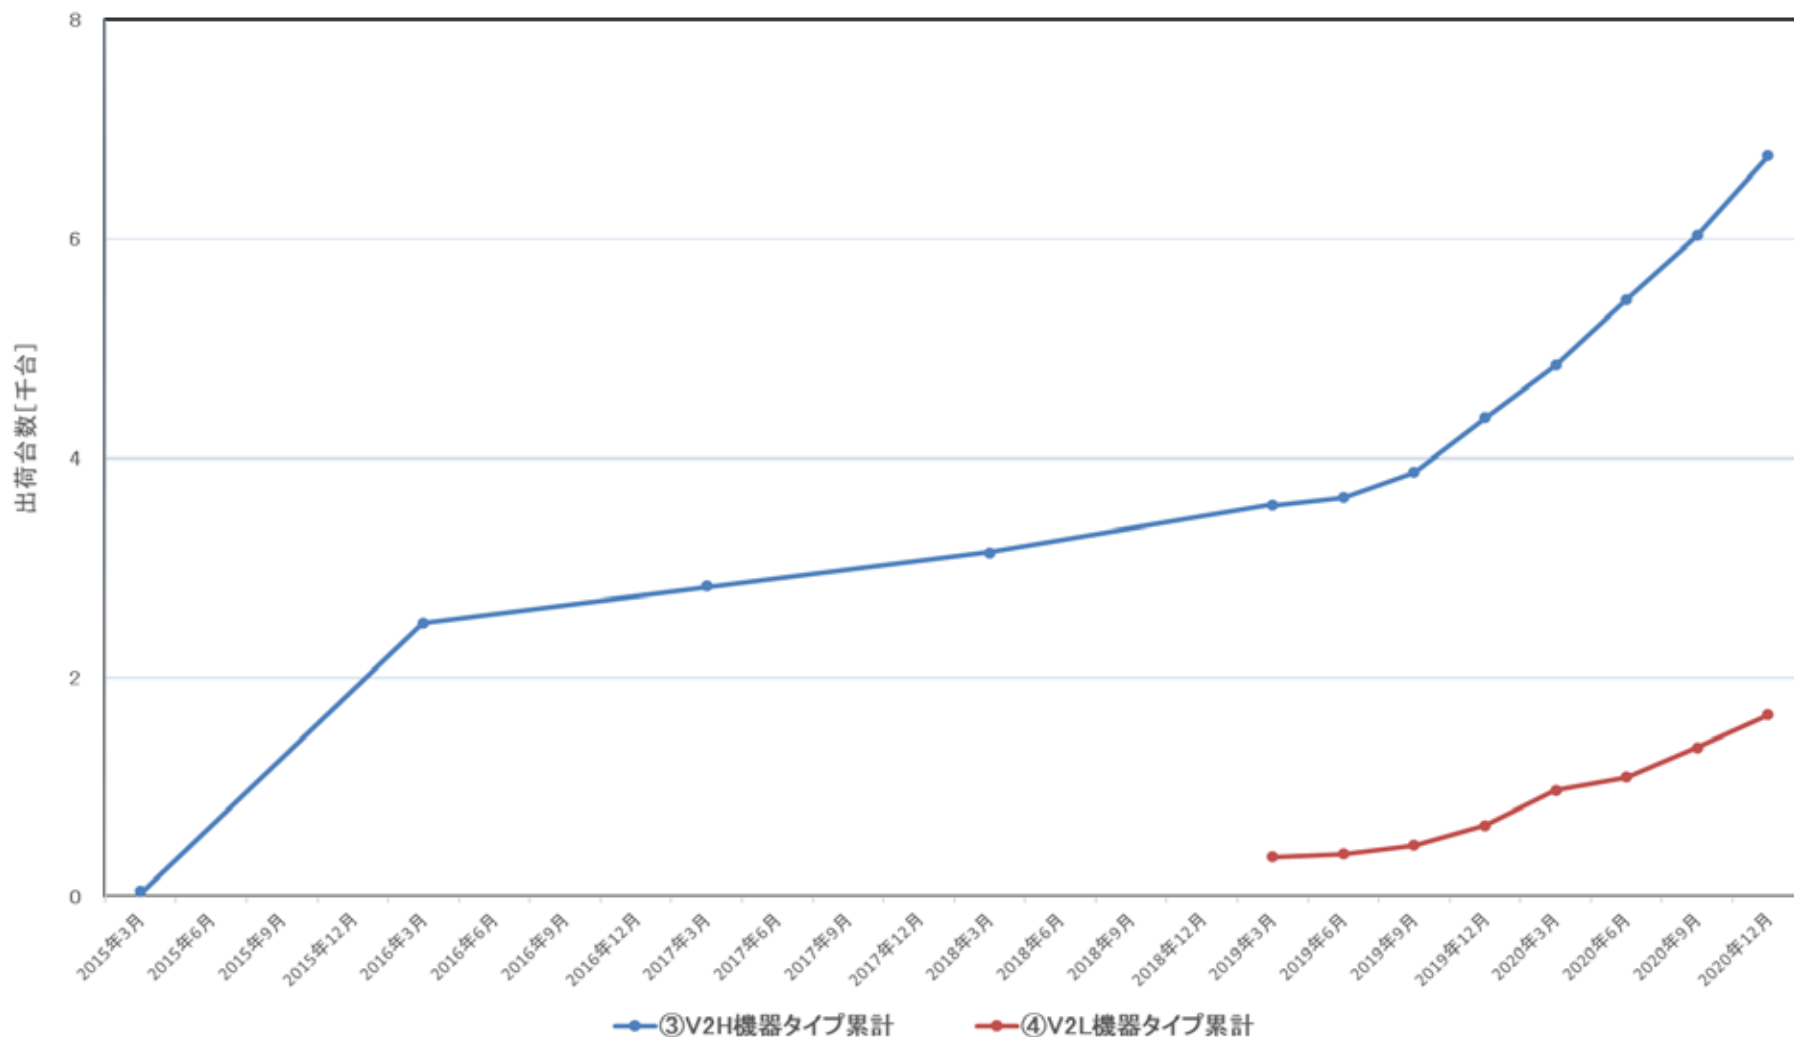

出荷自主統計報告 2020年12月実績

交流普通充電装置(累計出荷台数)

出荷自主統計報告 2020年12月実績

充放電装置【V2H・V2L】(累計出荷台数)

2019年3月までは1年毎に調査した結果を示しています。