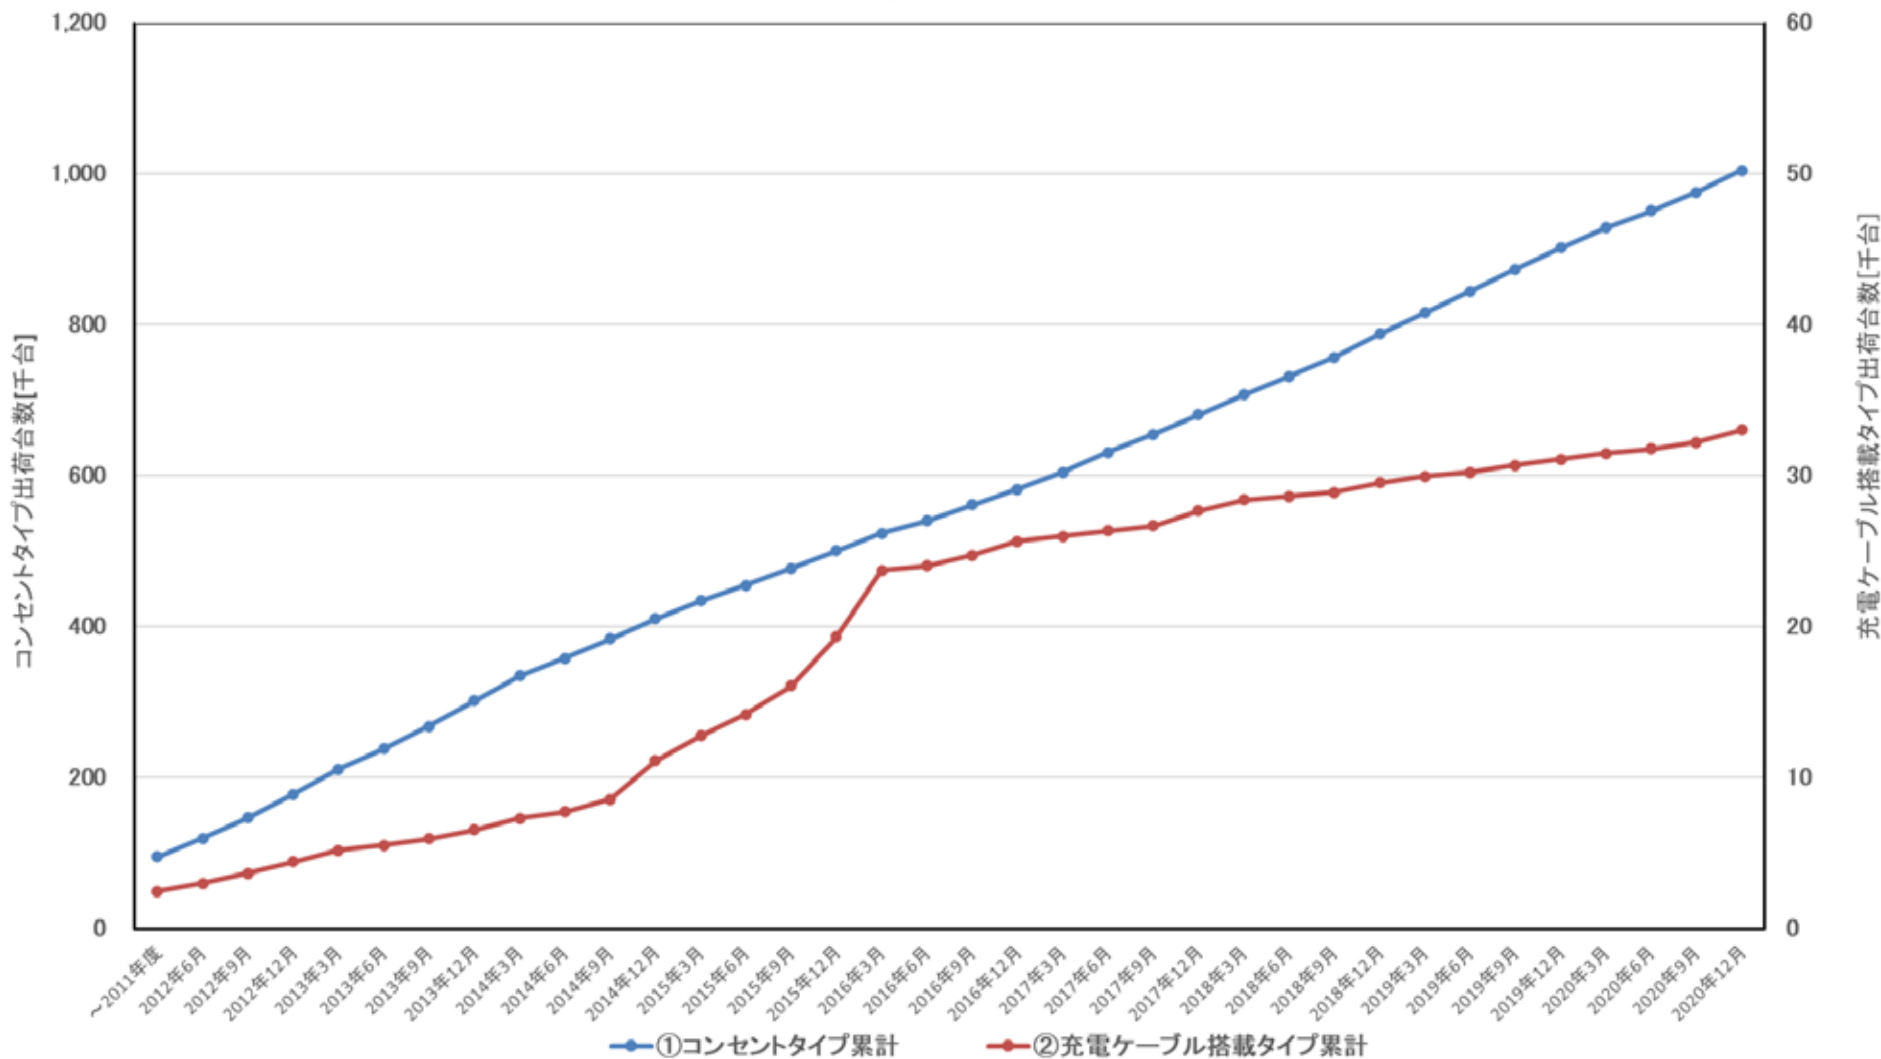

出荷自主統計報告 2020年12月実績

交流普通充電装置(累計出荷台数)

出荷自主統計報告 2020年12月実績

充放電装置【V2H・V2L】(累計出荷台数)

2019年3月までは1年毎に調査した結果を示しています。