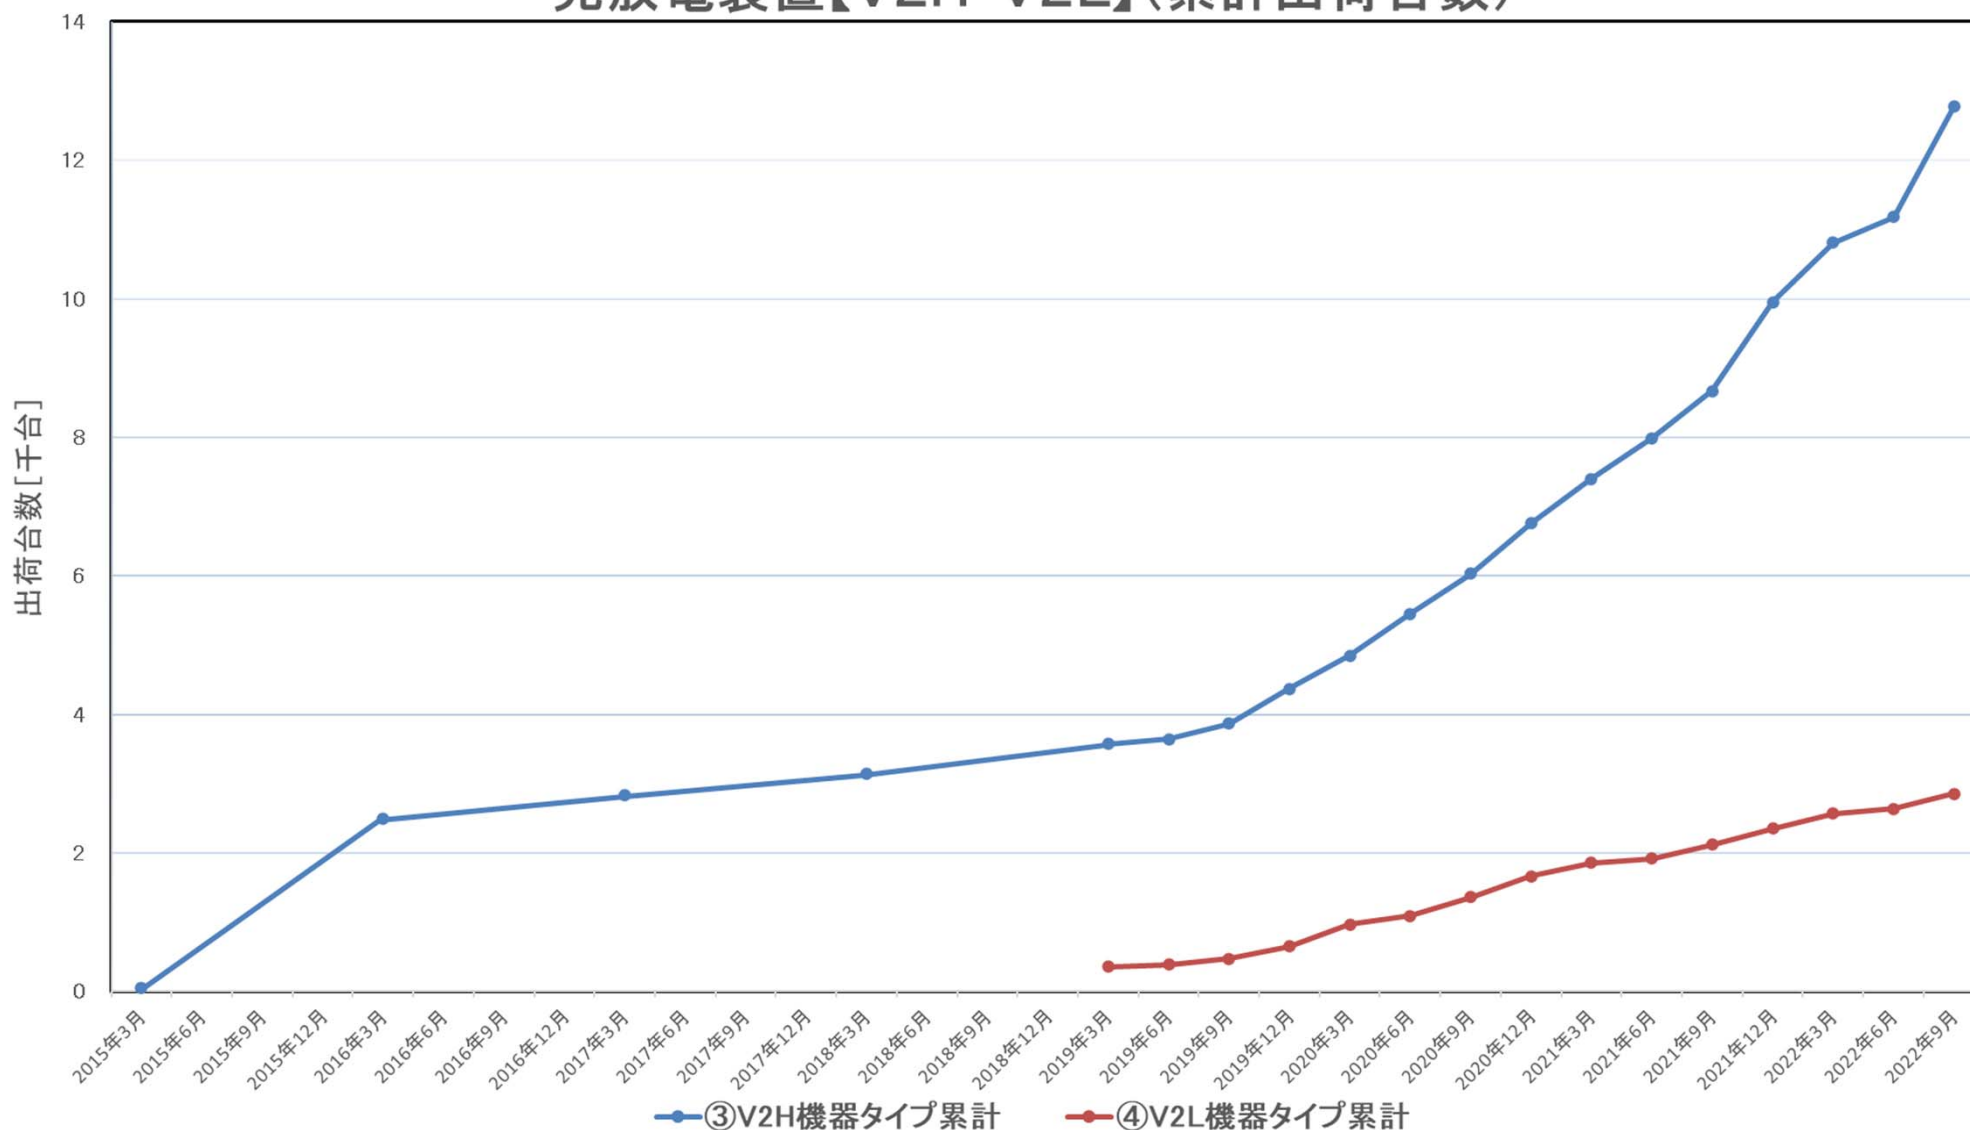

交流普通充電装置(累計出荷台数)

※本統計は当協会加入企業の実績数値に基づく台数です。

充放電装置【V2H・V2L】(累計出荷台数)

※本統計は当協会加入企業の実績数値に基づく台数です。

※2019年3月までは1年毎に調査した結果を示しています。