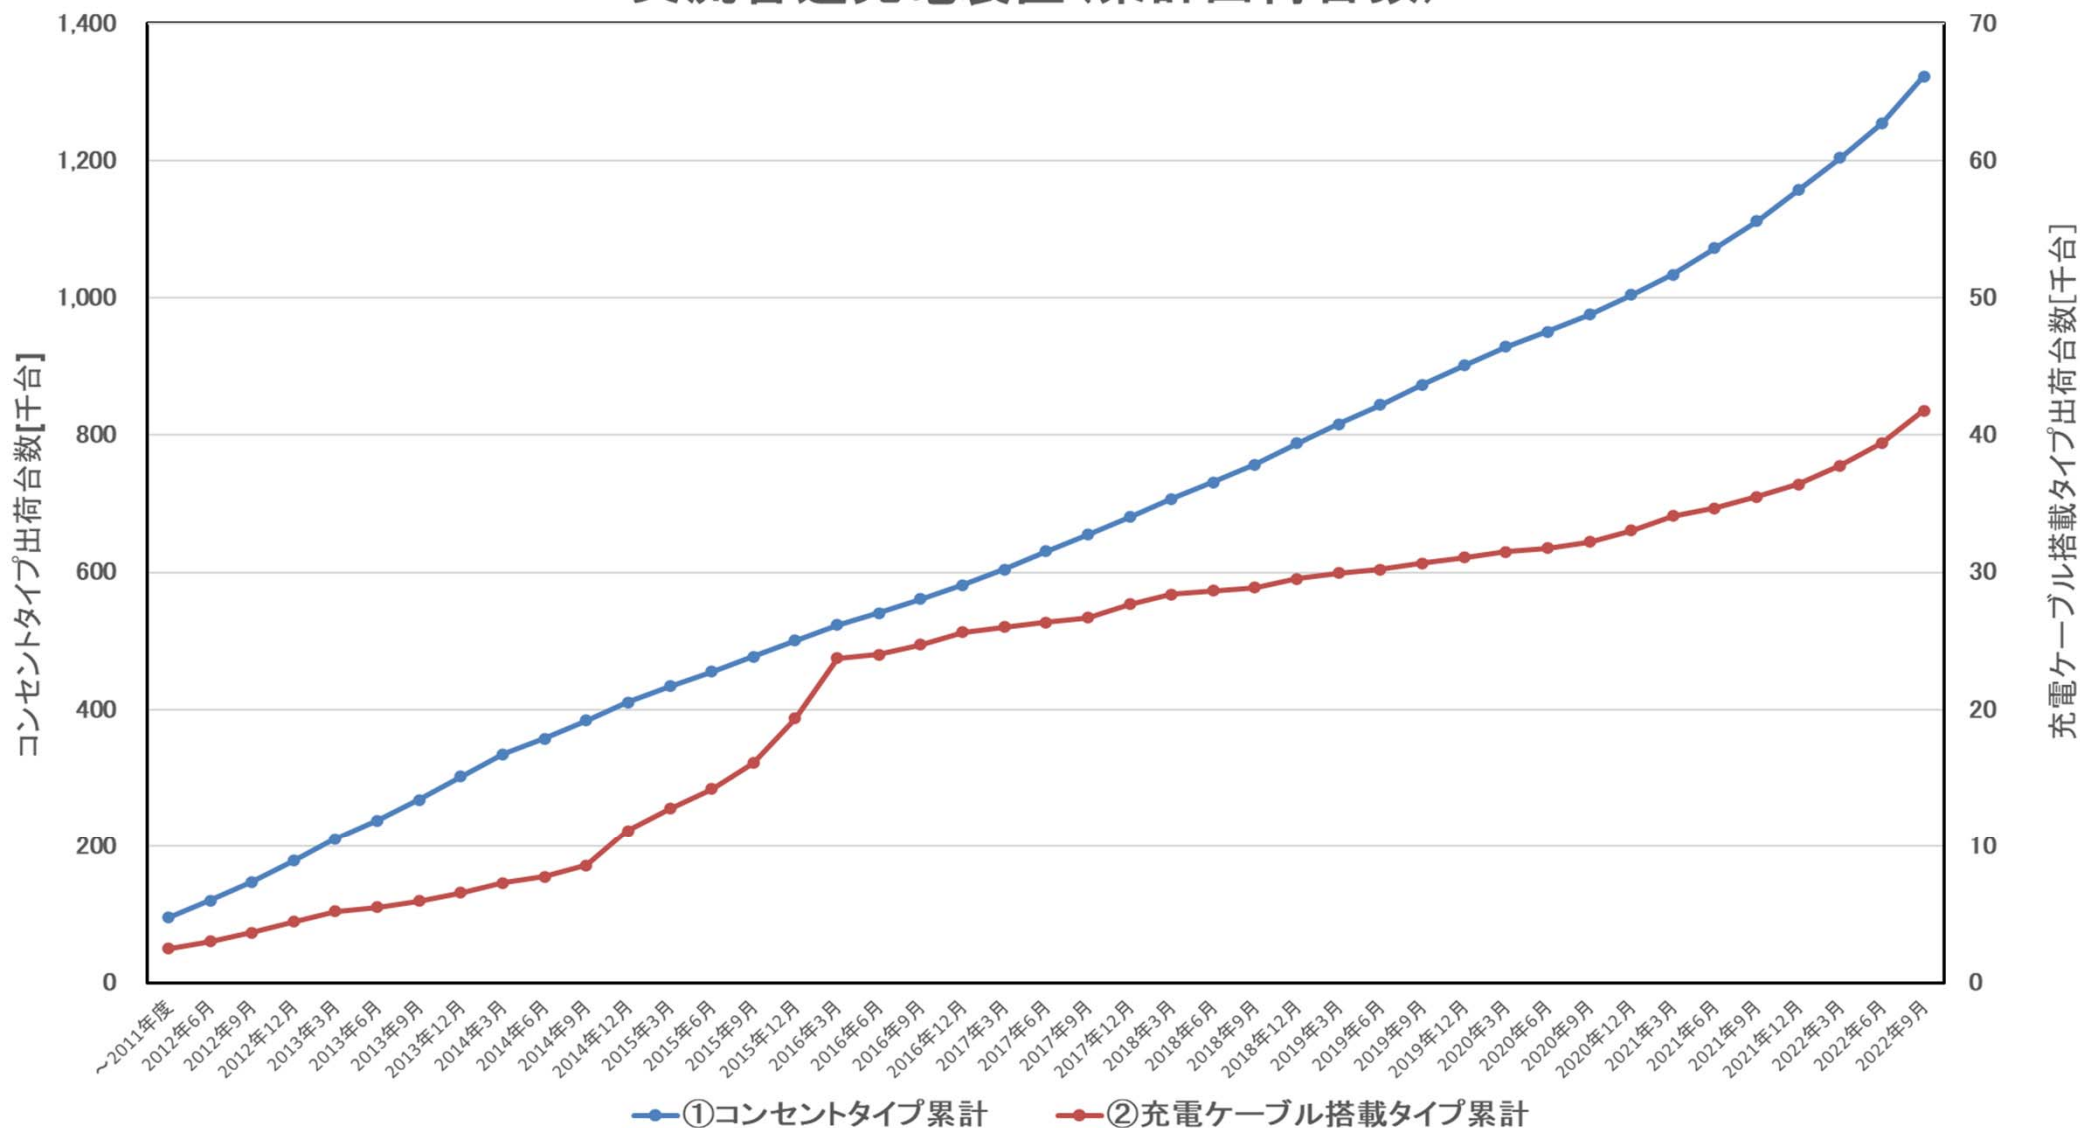

交流普通充電装置(累計出荷台数)

※本統計は当協会加入企業の実績数値に基づく台数です。

充放電装置【V2H・V2L】(累計出荷台数)

※本統計は当協会加入企業の実績数値に基づく台数です。

※2019年3月までは1年毎に調査した結果を示しています。