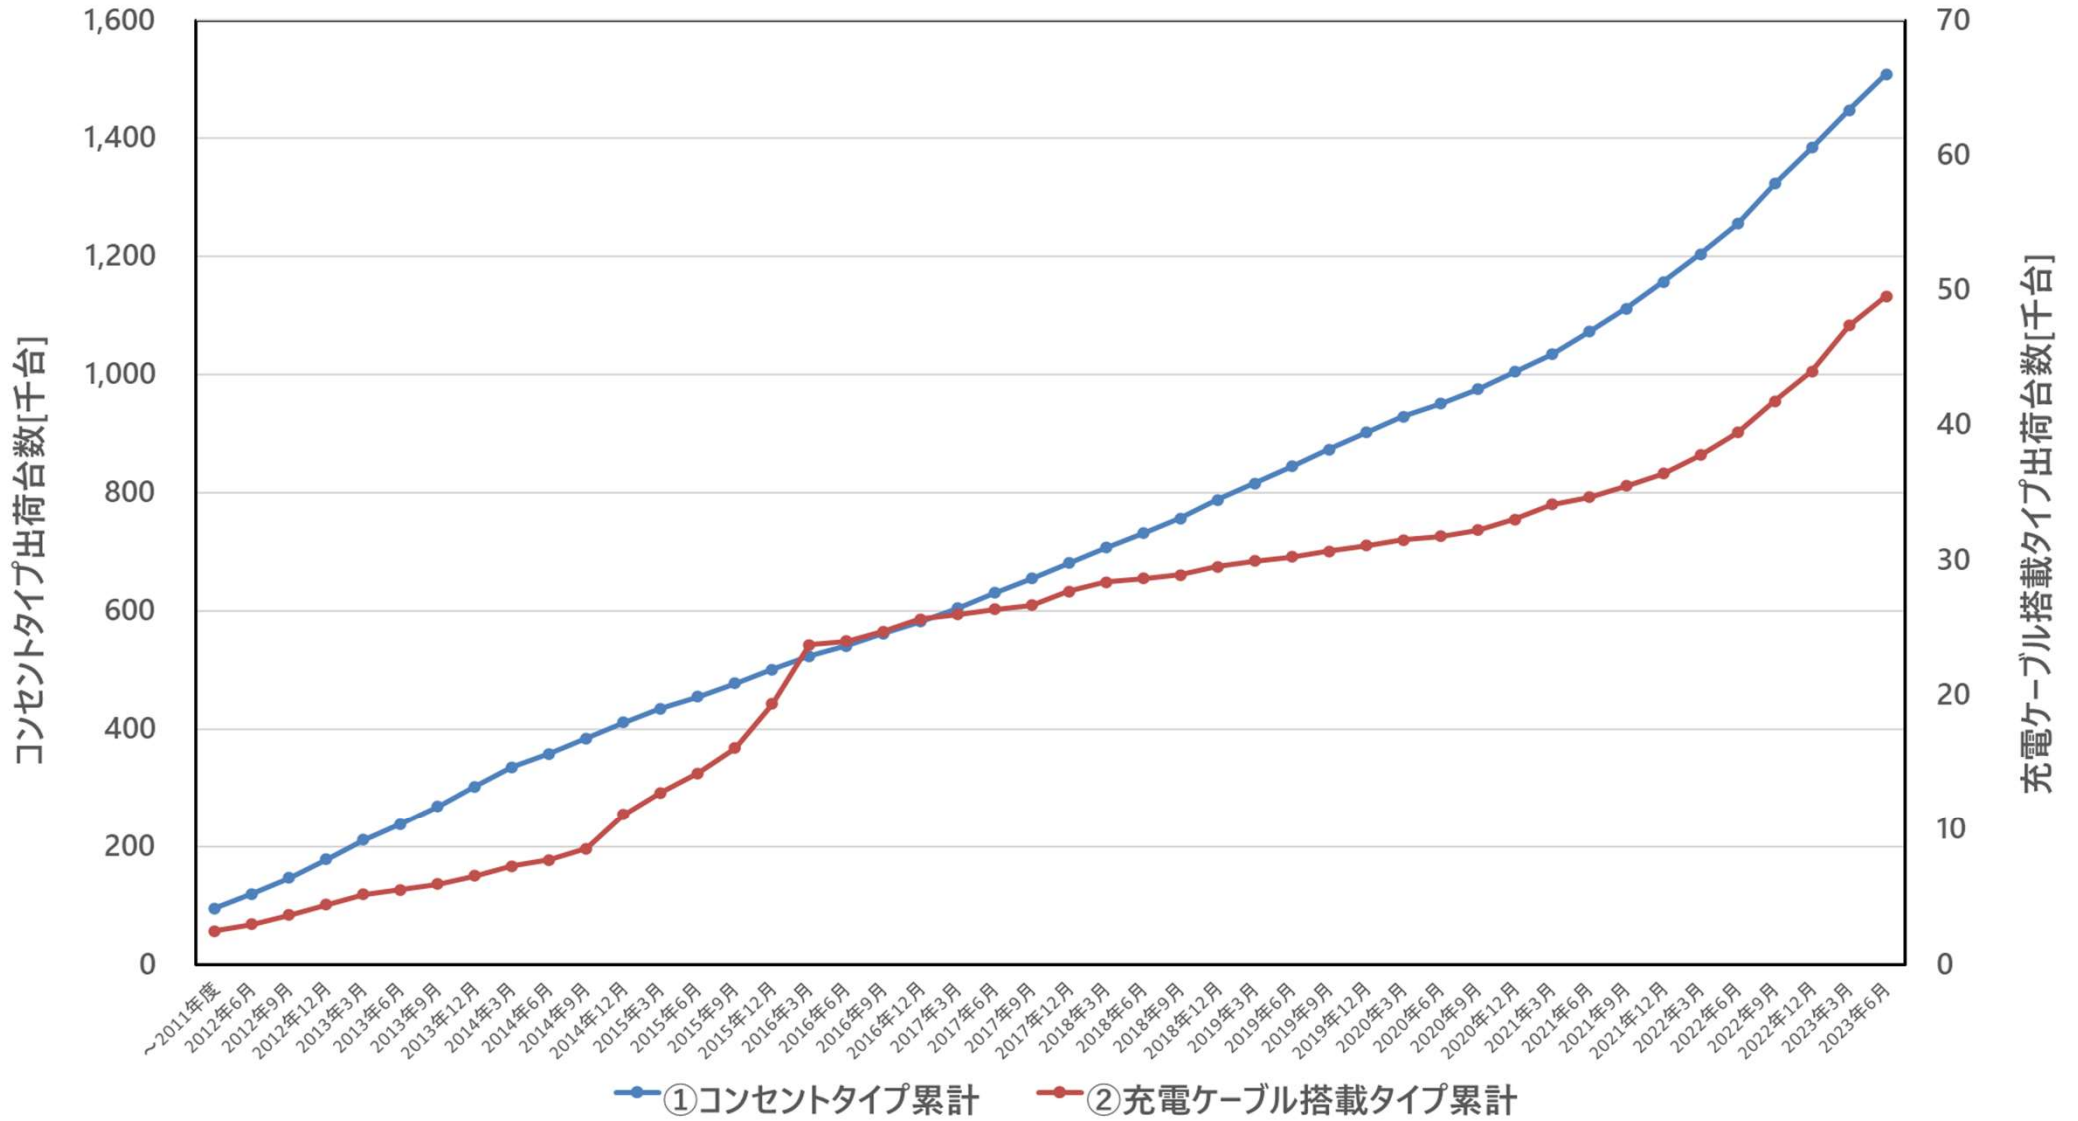

交流普通充電装置（累計出荷台数）

※本統計は当協会加入企業の実績数値に基づく台数です。

充放電装置【V2H・V2L】（累計出荷台数）

※本統計は当協会加入企業の実績数値に基づく台数です。

※2019年3月までは1年毎に調査した結果を示しています。