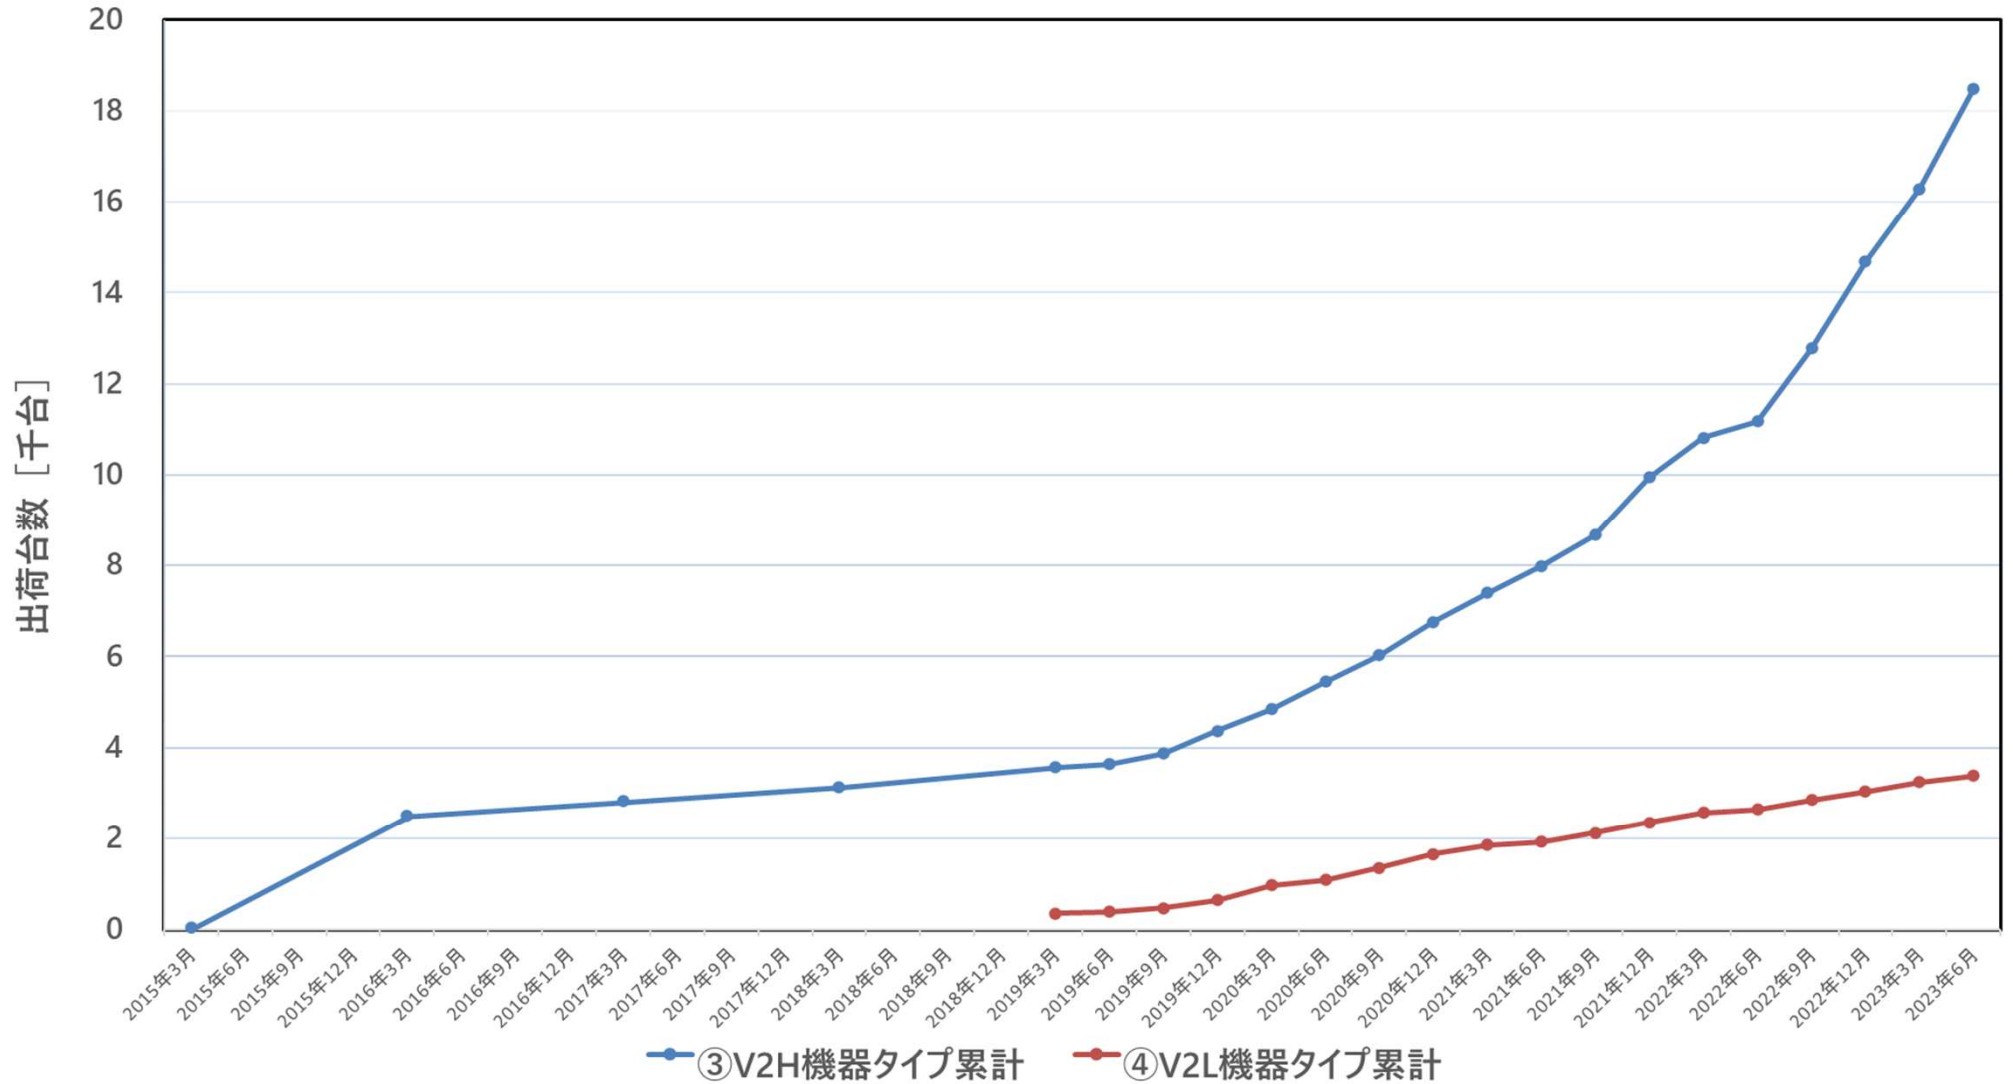

交流普通充電装置（累計出荷台数）

※本統計は当協会加入企業の実績数値に基づく台数です。

充放電装置【V2H・V2L】（累計出荷台数）

※本統計は当協会加入企業の実績数値に基づく台数です。

※2019年3月までは1年毎に調査した結果を示しています。