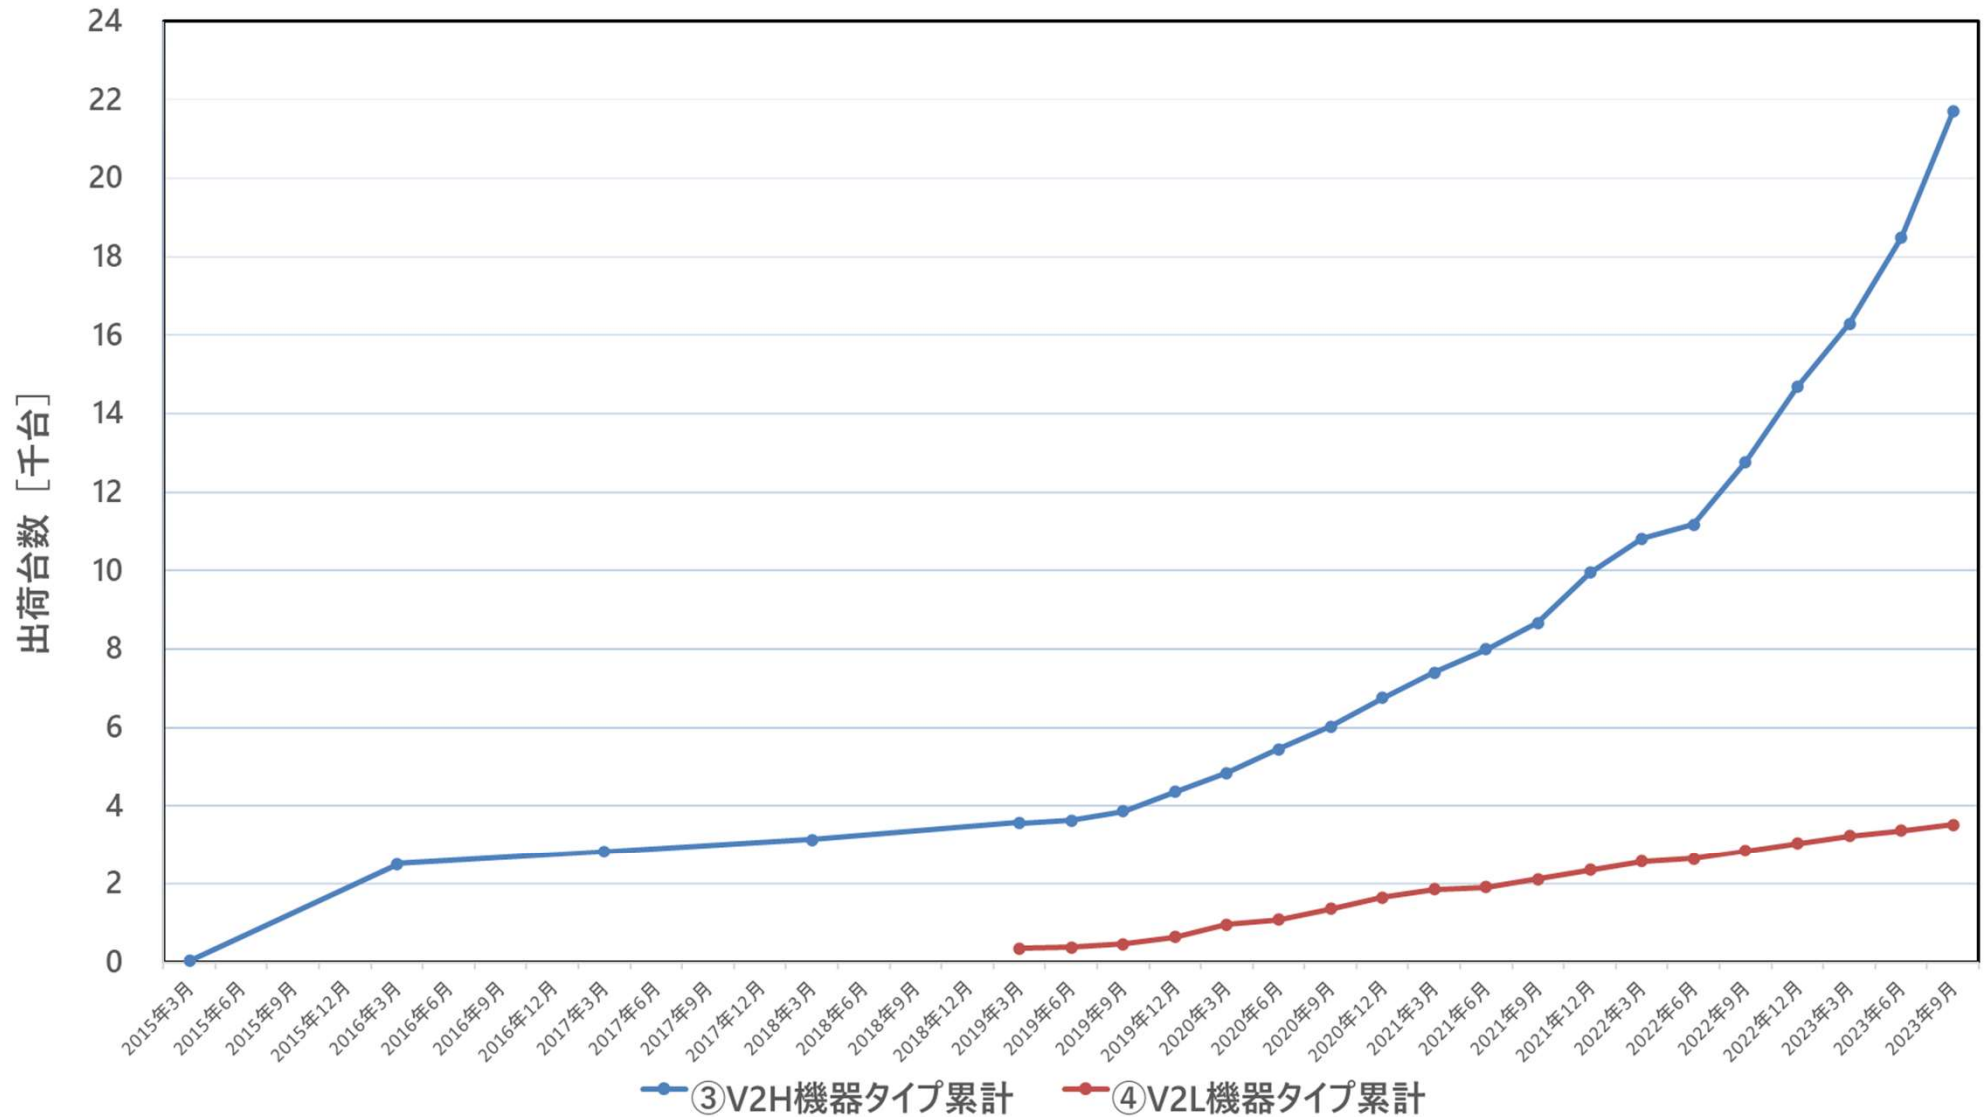

交流普通充電装置（累計出荷台数）

※本統計は当協会加入企業の実績数値に基づく台数です。

充放電装置【V2H・V2L】（累計出荷台数）

※本統計は当協会加入企業の実績数値に基づく台数です。

※2019年3月までは1年毎に調査した結果を示しています。