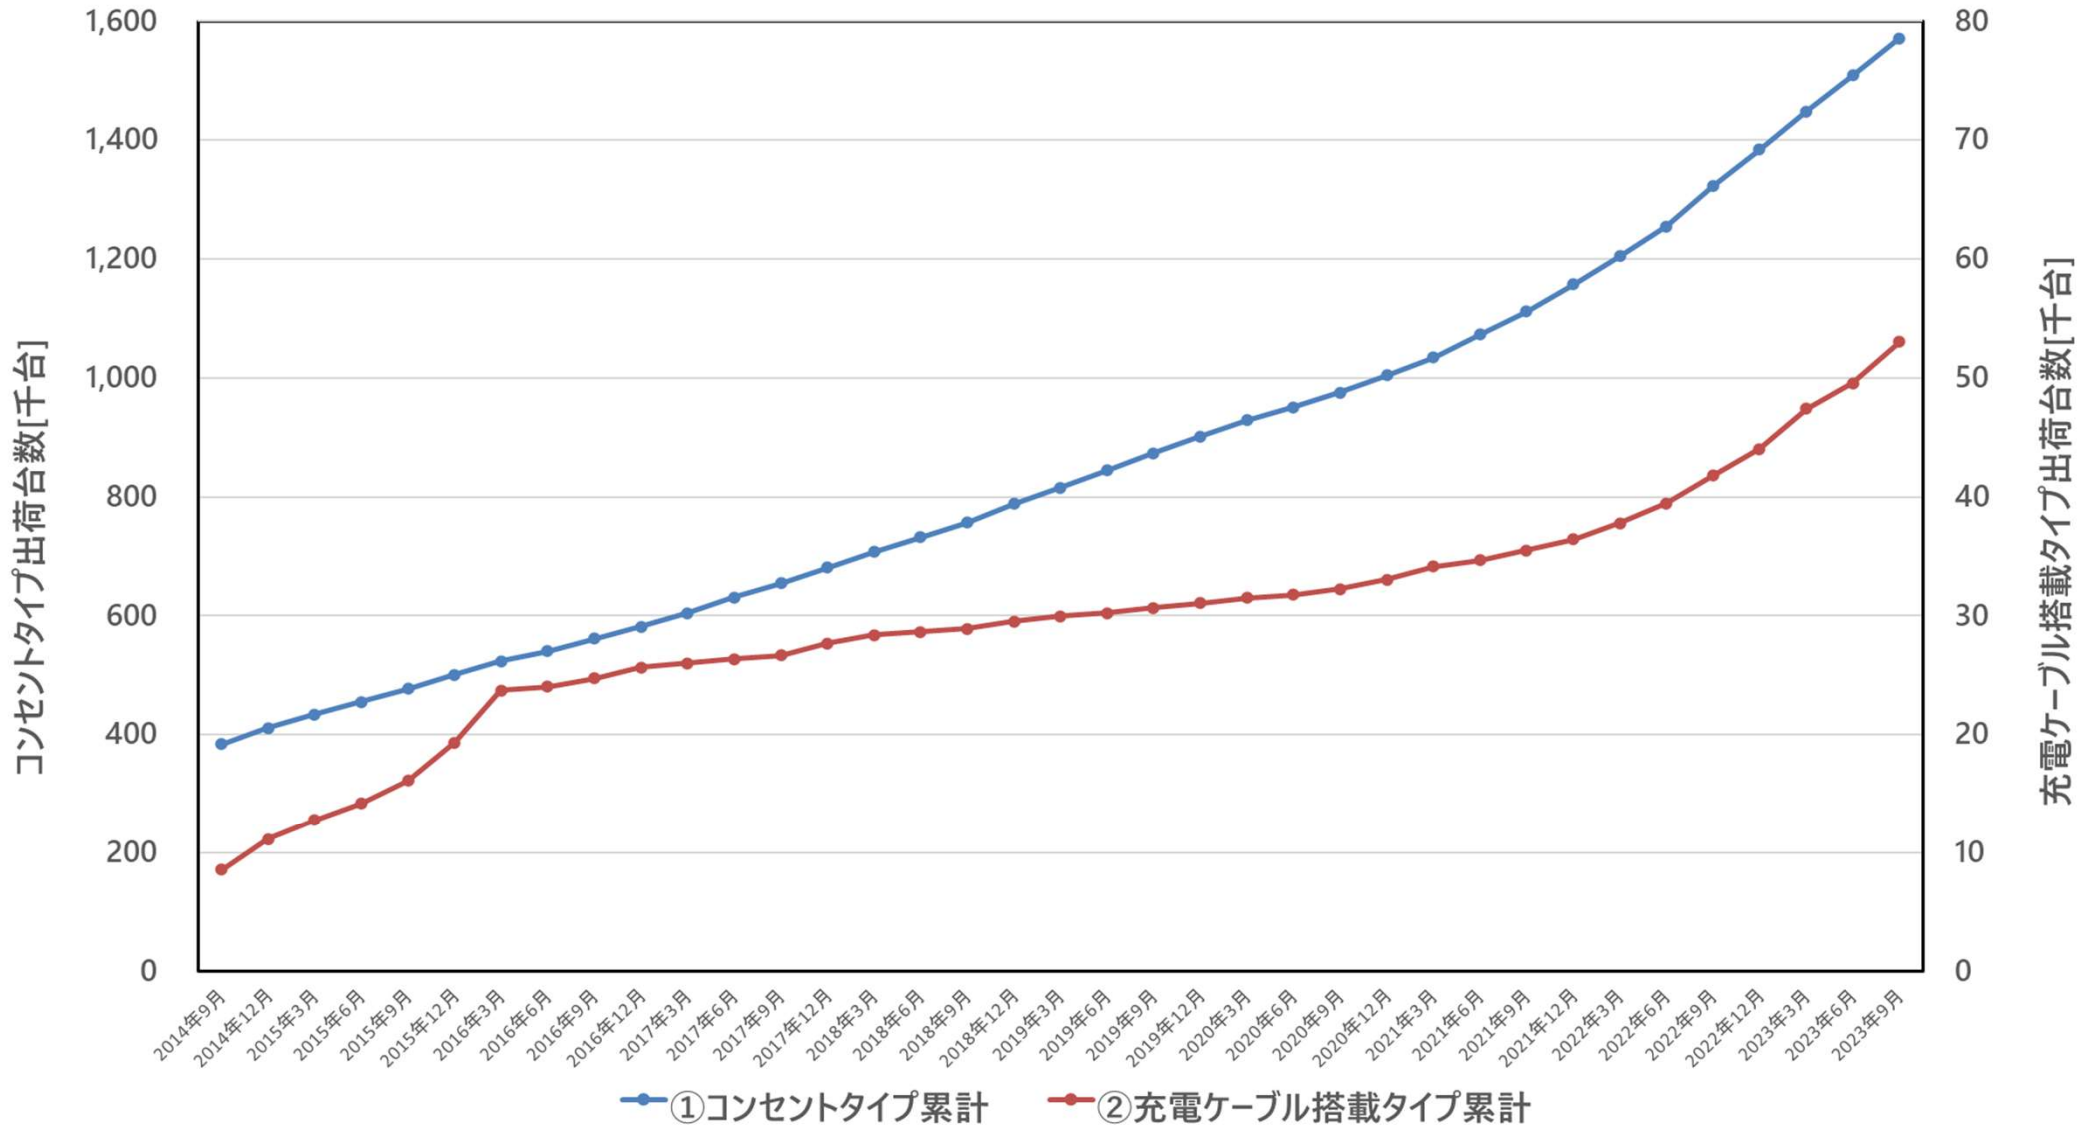

交流普通充電装置（累計出荷台数）

※本統計は当協会加入企業の実績数値に基づく台数です。

充放電装置【V2H・V2L】（累計出荷台数）

※本統計は当協会加入企業の実績数値に基づく台数です。

※2019年3月までは1年毎に調査した結果を示しています。