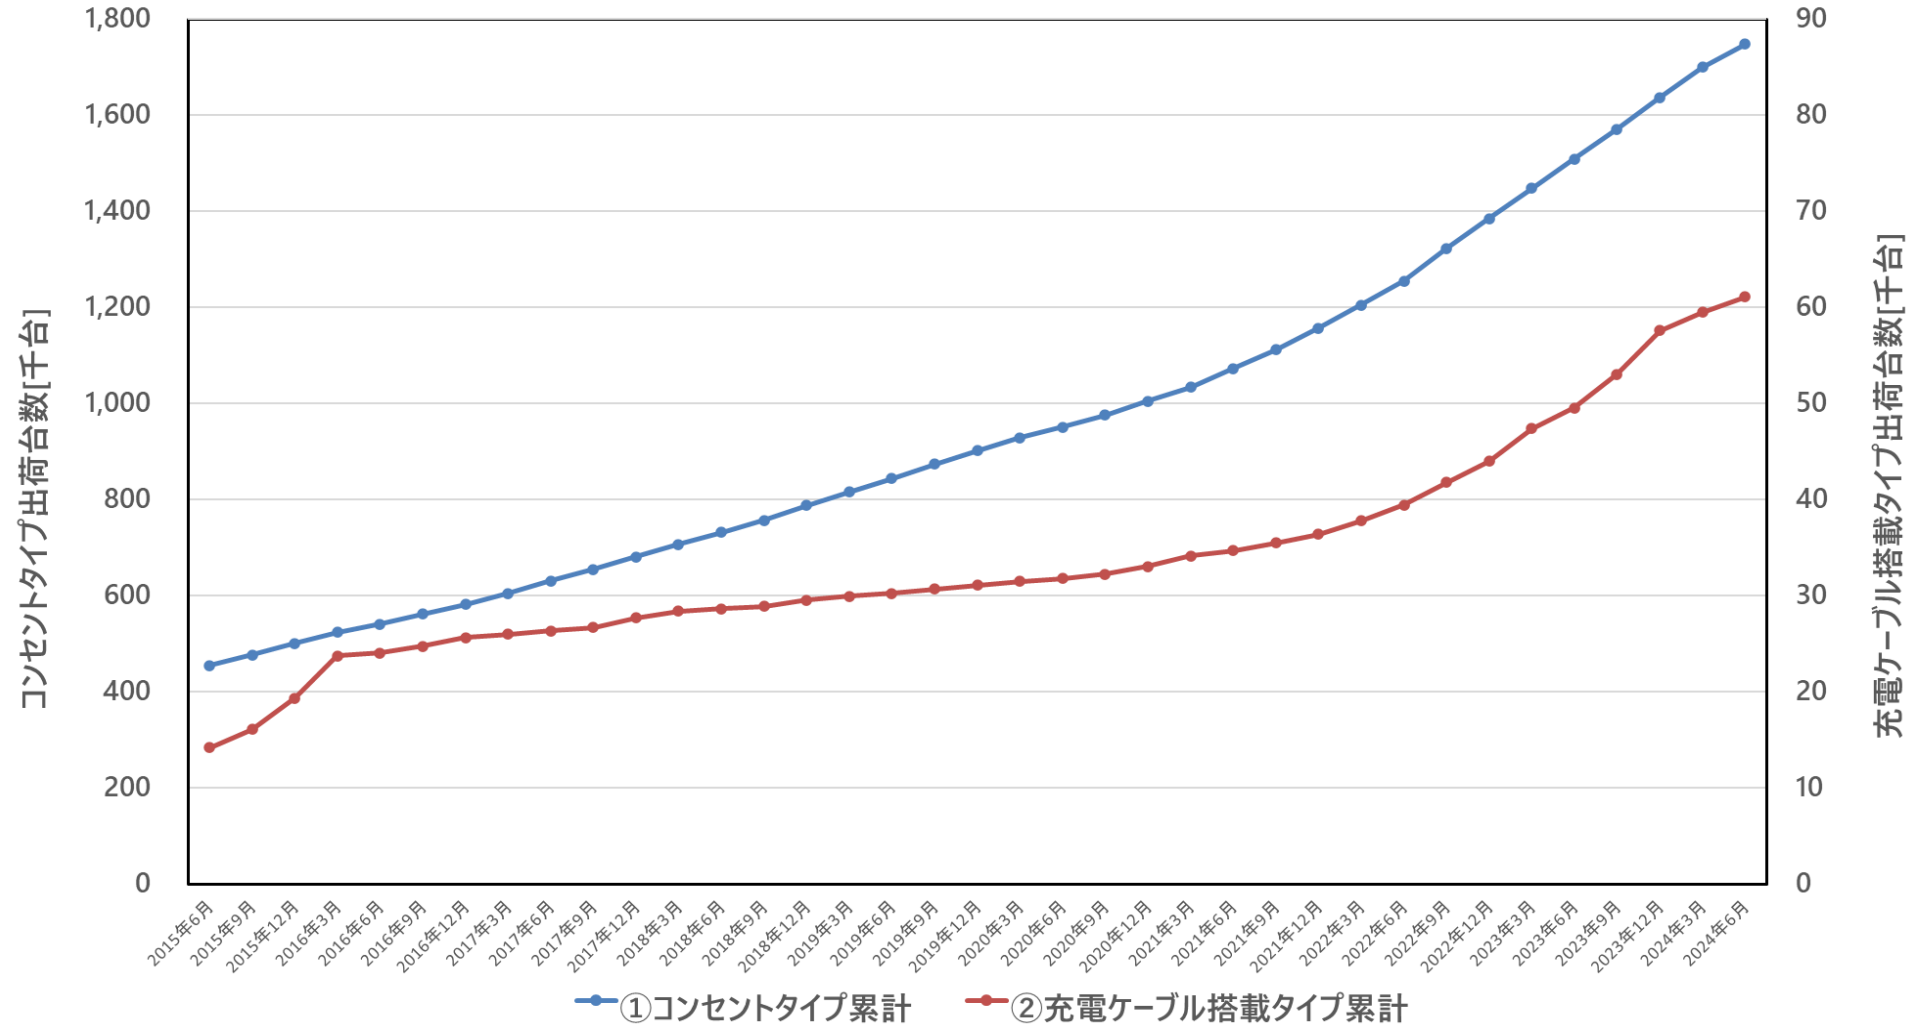

交流普通充電装置（累計出荷台数）

※本統計は当協会加入企業の実績数値に基づく台数です。

充放電装置【V2H・V2L】（累計出荷台数）

※本統計は当協会加入企業の実績数値に基づく台数です。

※2019年3月までは1年毎に調査した結果を示しています。