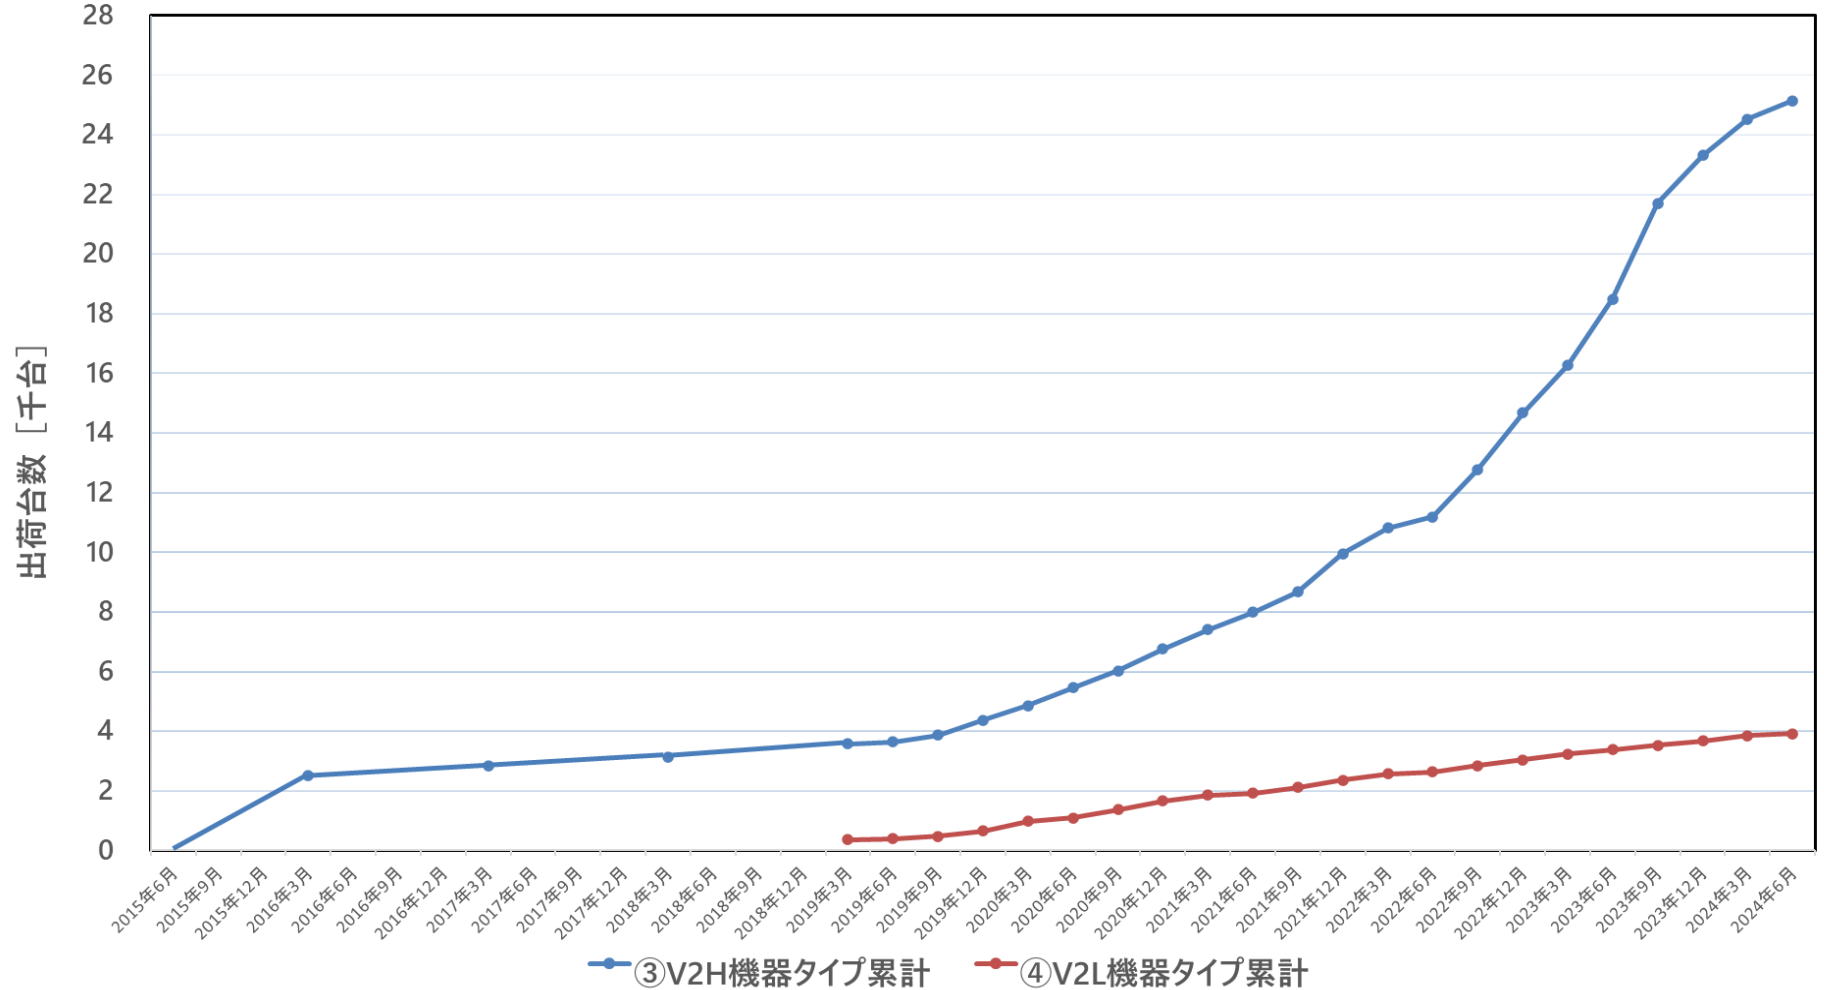

交流普通充電装置（累計出荷台数）

※本統計は当協会加入企業の実績数値に基づく台数です。

充放電装置【V2H・V2L】（累計出荷台数）

※本統計は当協会加入企業の実績数値に基づく台数です。

※2019年3月までは1年毎に調査した結果を示しています。