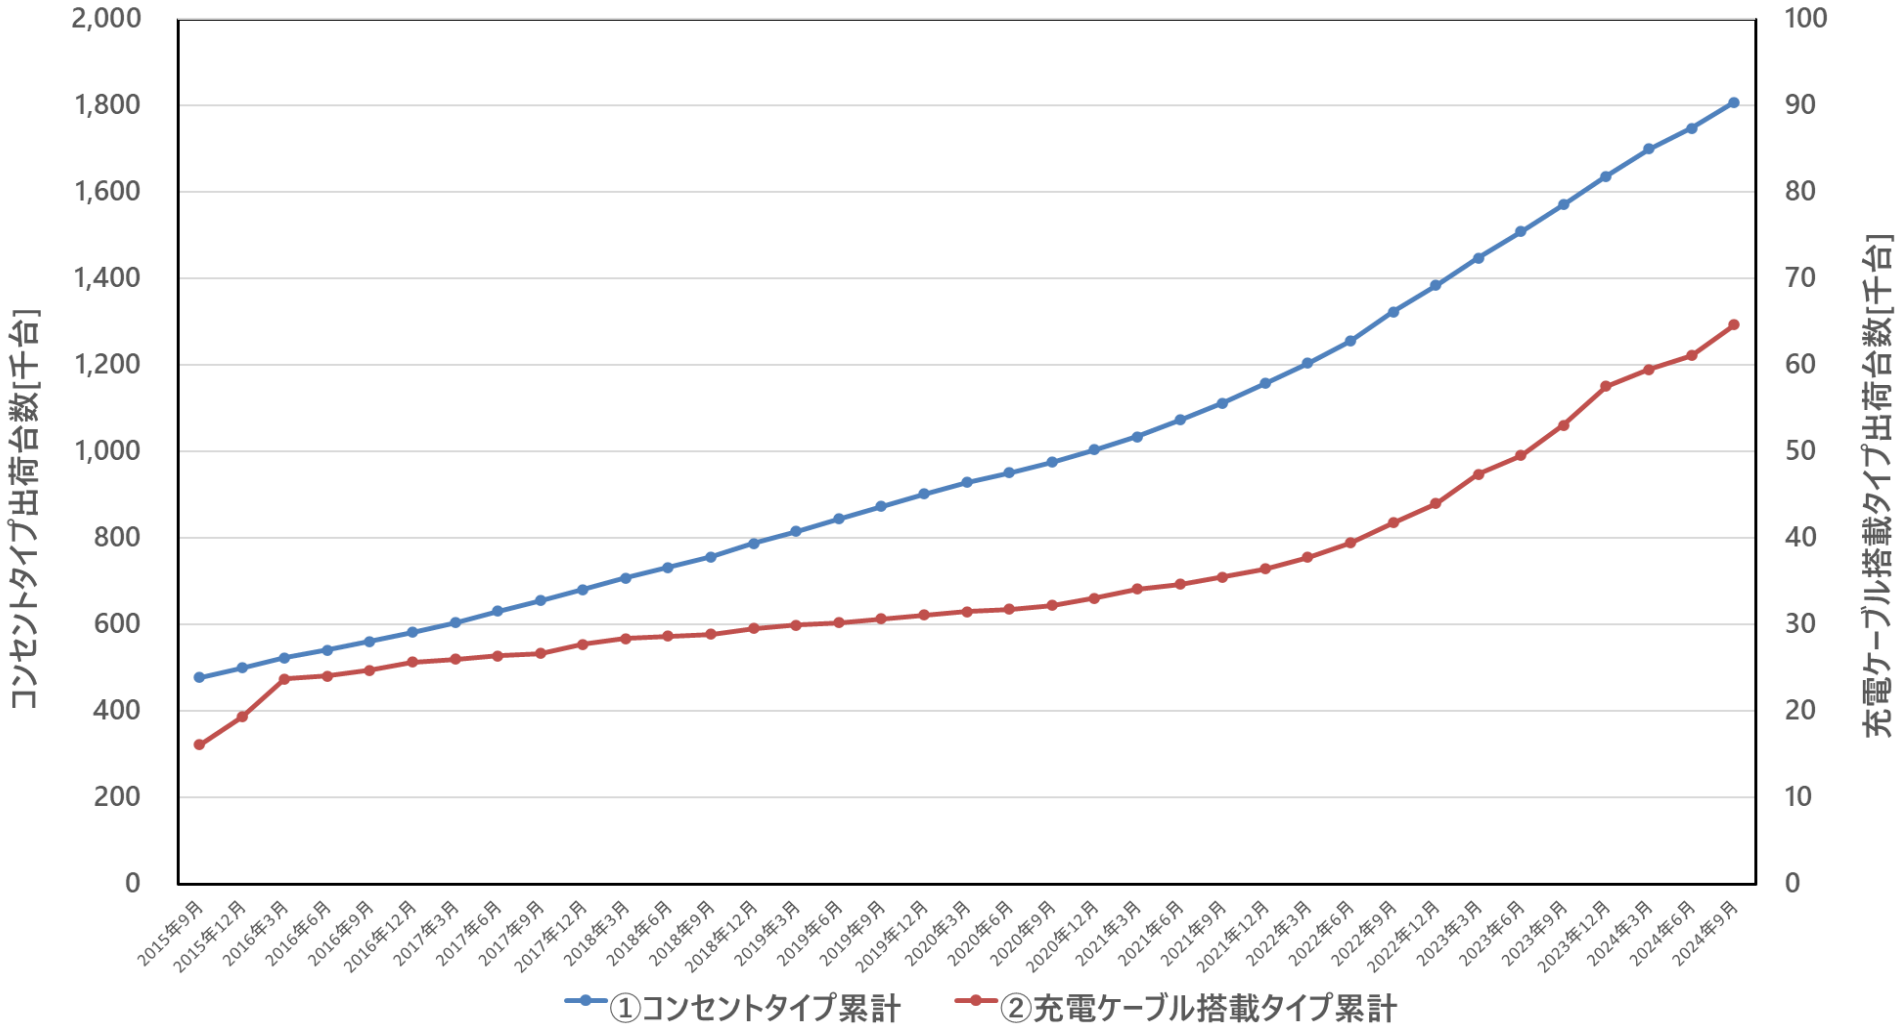

交流普通充電装置（累計出荷台数）

※本統計は当協会加入企業の実績数値に基づく台数です。

充放電装置【V2H・V2L】（累計出荷台数）

※本統計は当協会加入企業の実績数値に基づく台数です。

※2019年3月までは1年毎に調査した結果を示しています。