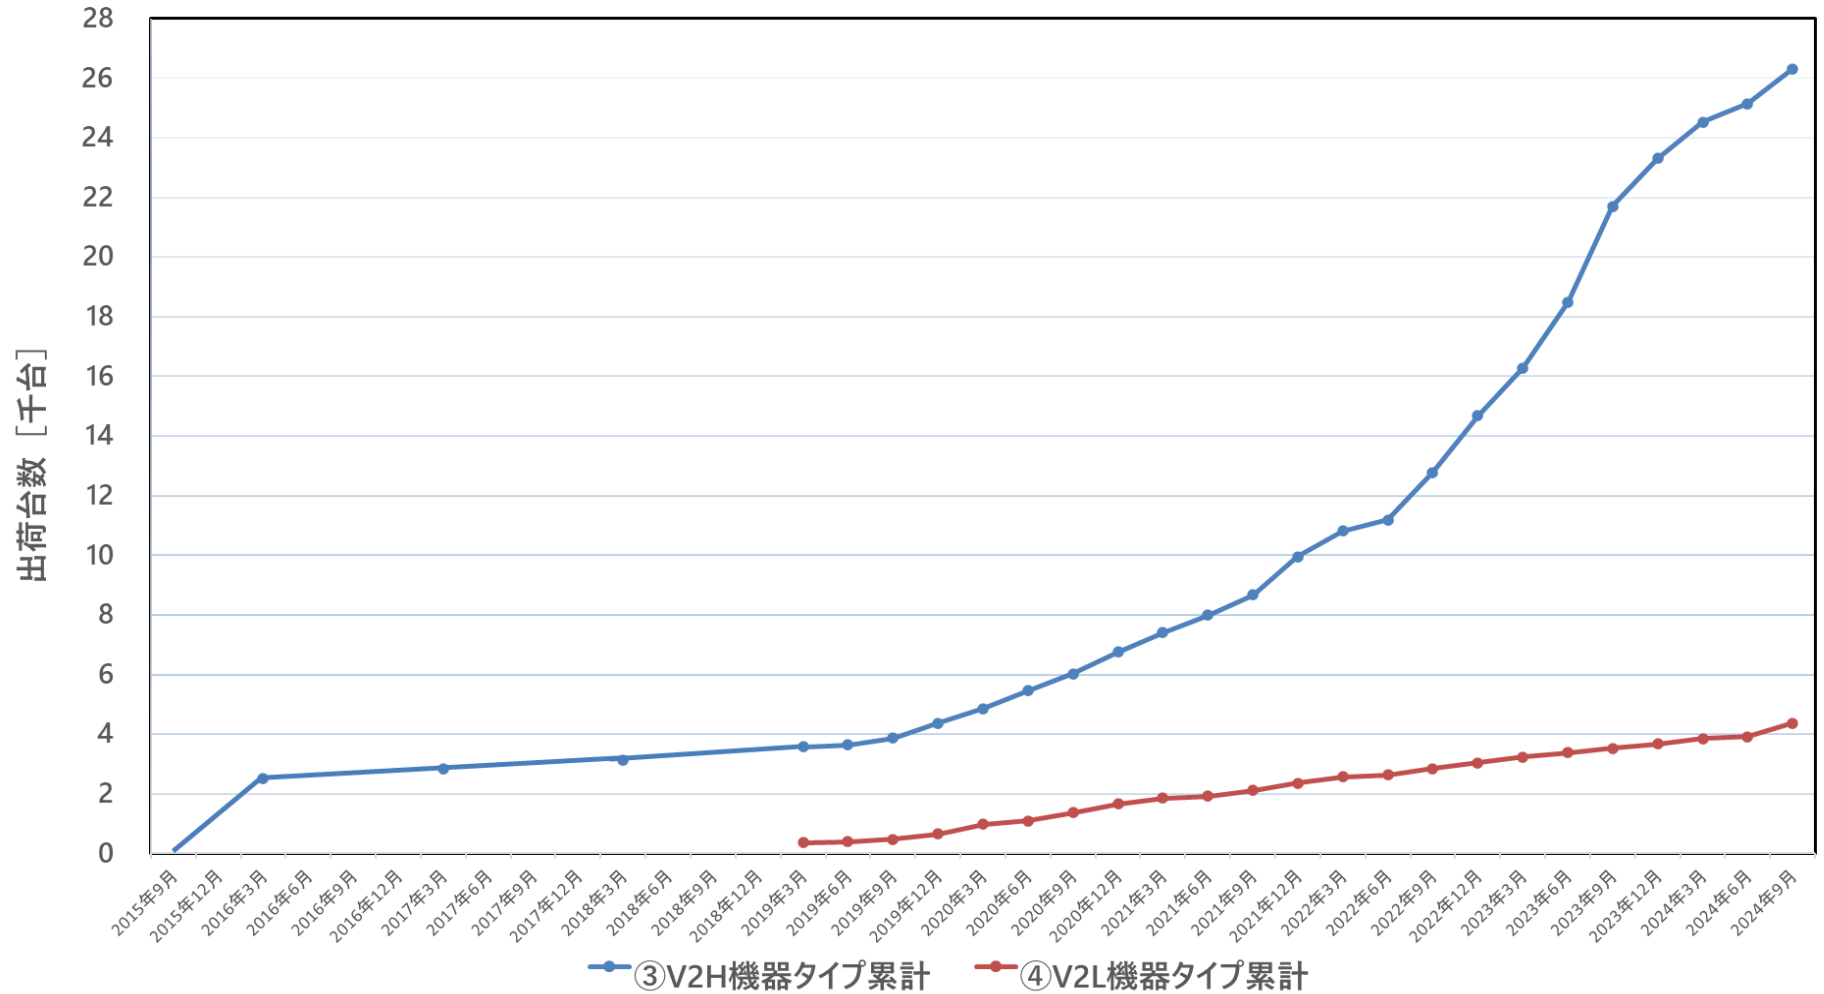

交流普通充電装置（累計出荷台数）

※本統計は当協会加入企業の実績数値に基づく台数です。

充放電装置【V2H・V2L】（累計出荷台数）

※本統計は当協会加入企業の実績数値に基づく台数です。

※2019年3月までは1年毎に調査した結果を示しています。