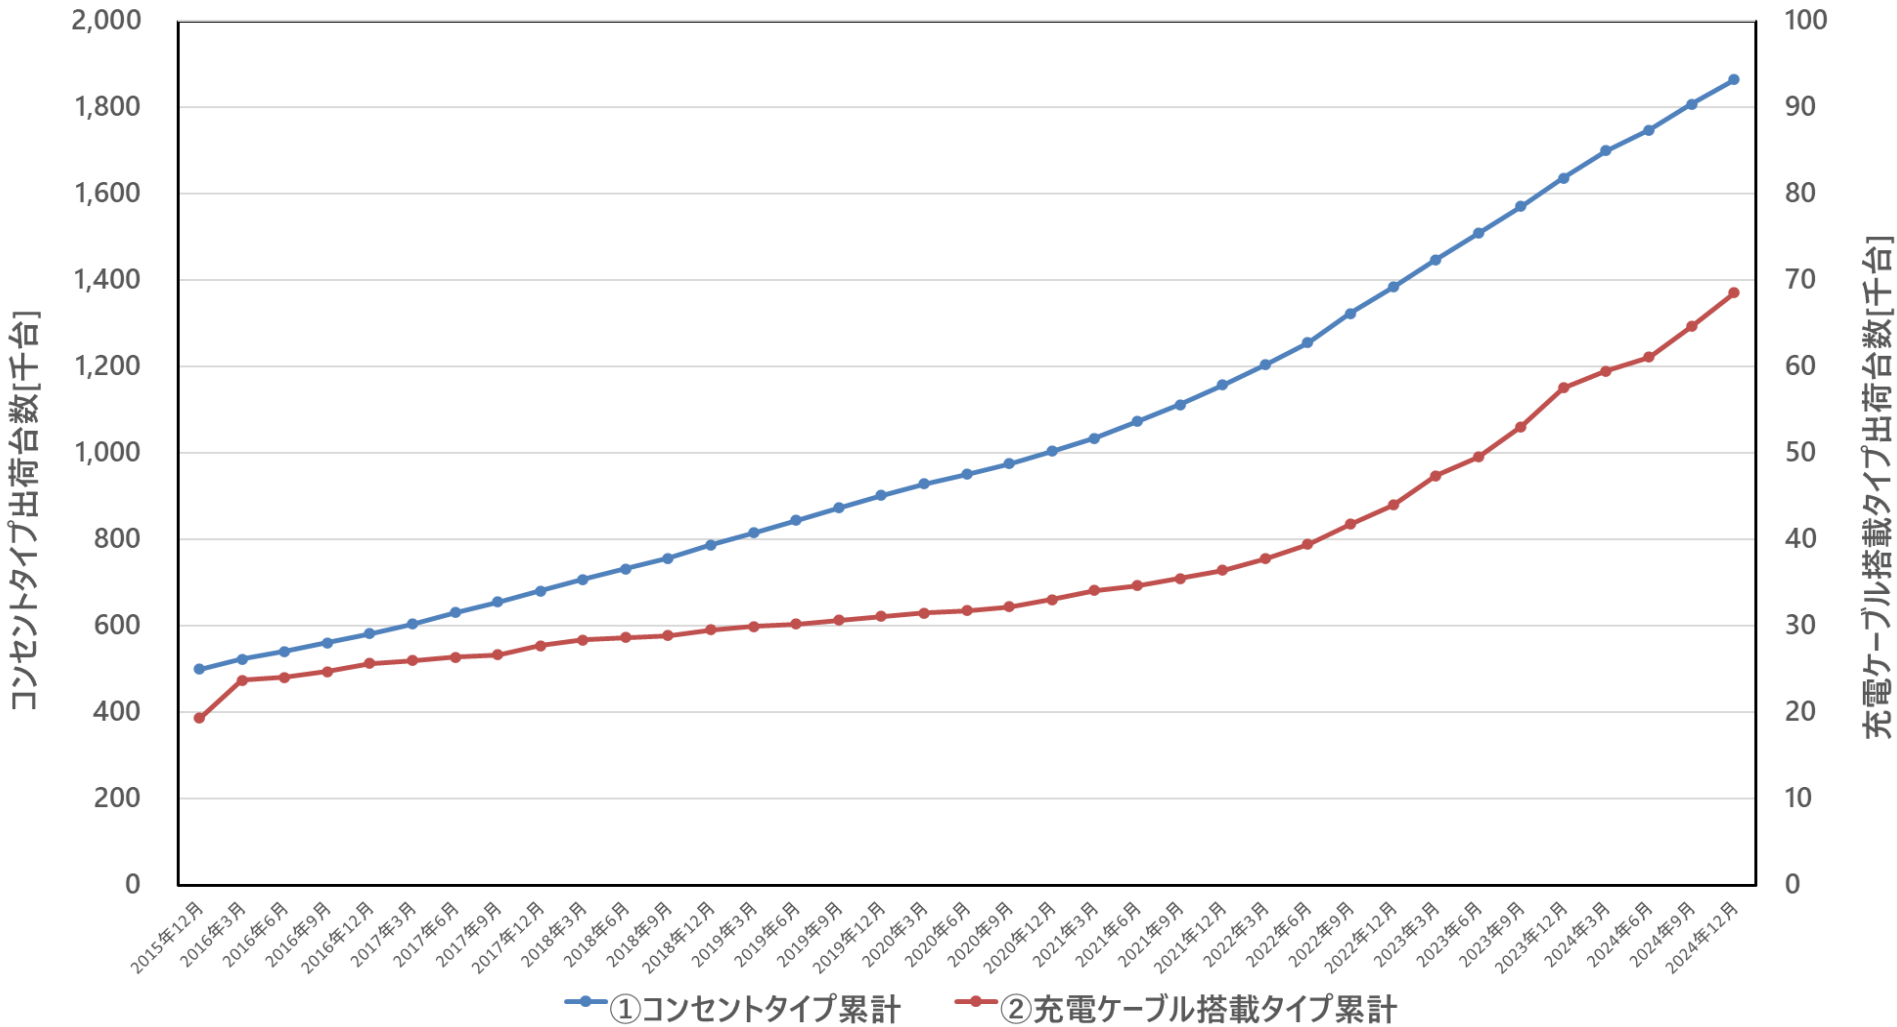

交流普通充電装置（累計出荷台数）

※本統計は当協会加入企業の実績数値に基づく台数です。

充放電装置【V2H・V2L】（累計出荷台数）

※本統計は当協会加入企業の実績数値に基づく台数です。

※2019年3月までは1年毎に調査した結果を示しています。