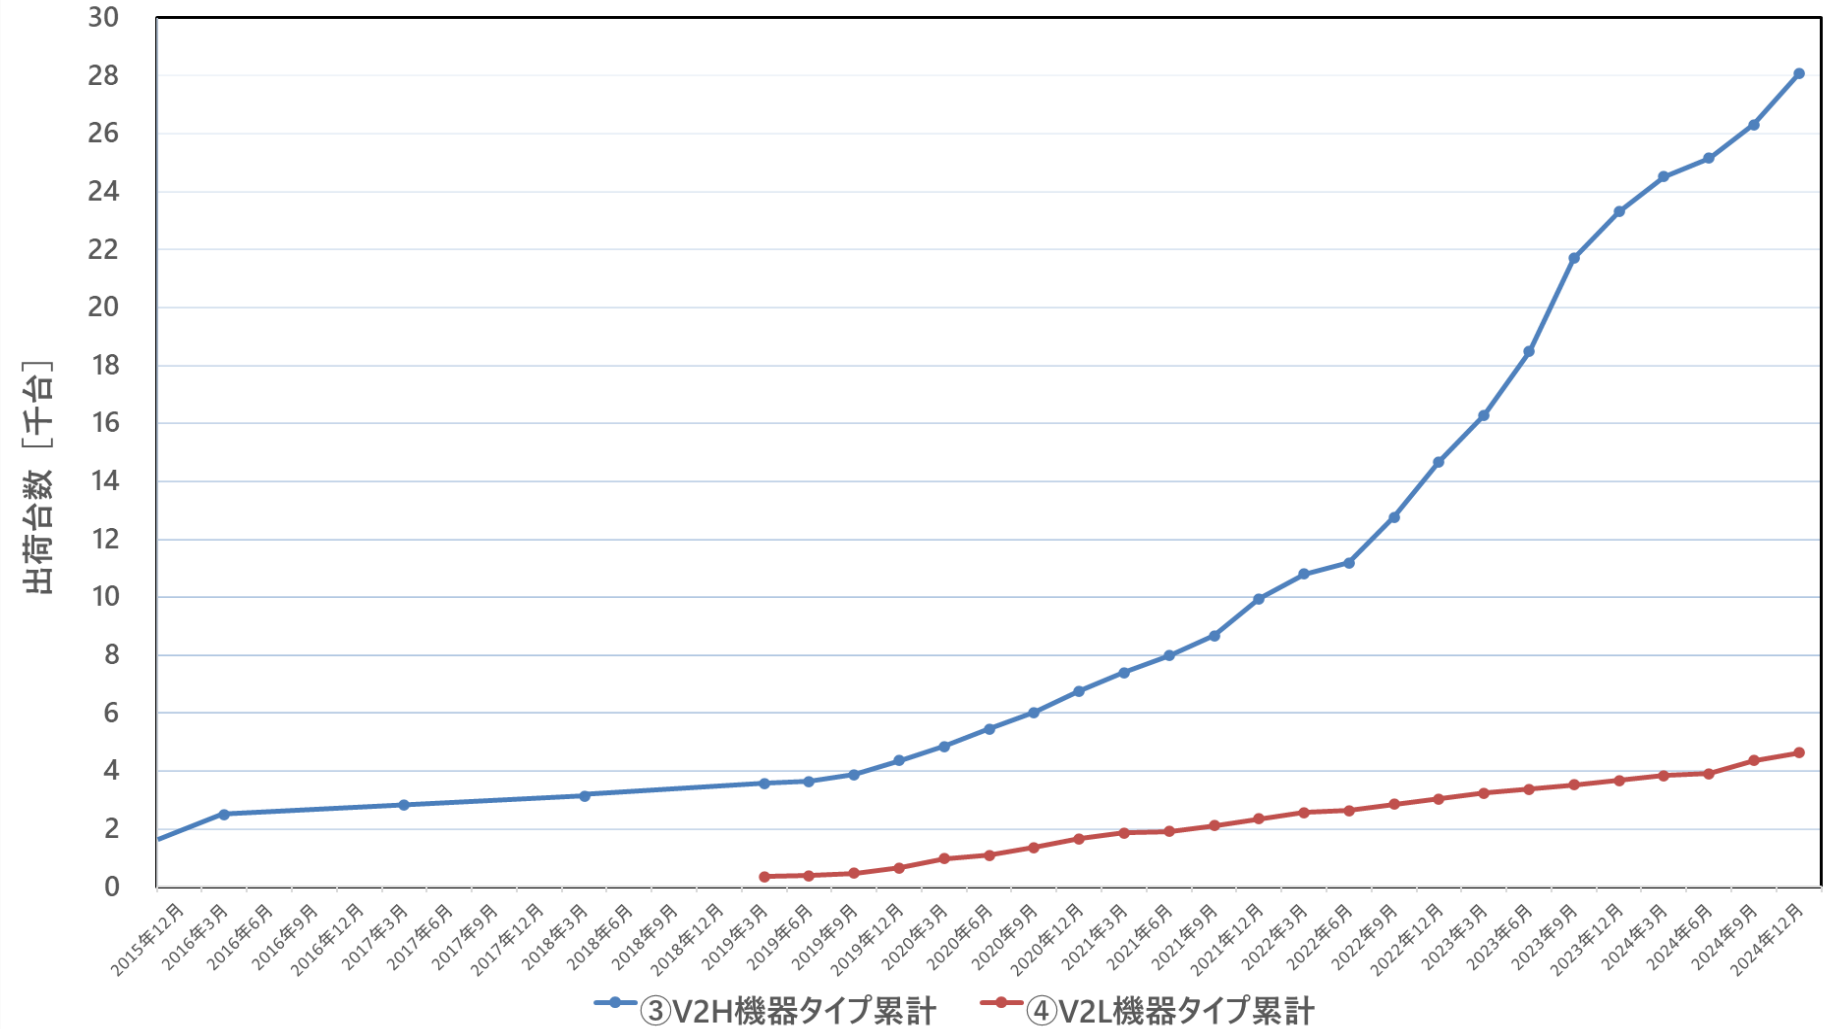

交流普通充電装置（累計出荷台数）

※本統計は当協会加入企業の実績数値に基づく台数です。

充放電装置【V2H・V2L】（累計出荷台数）

※本統計は当協会加入企業の実績数値に基づく台数です。

※2019年3月までは1年毎に調査した結果を示しています。