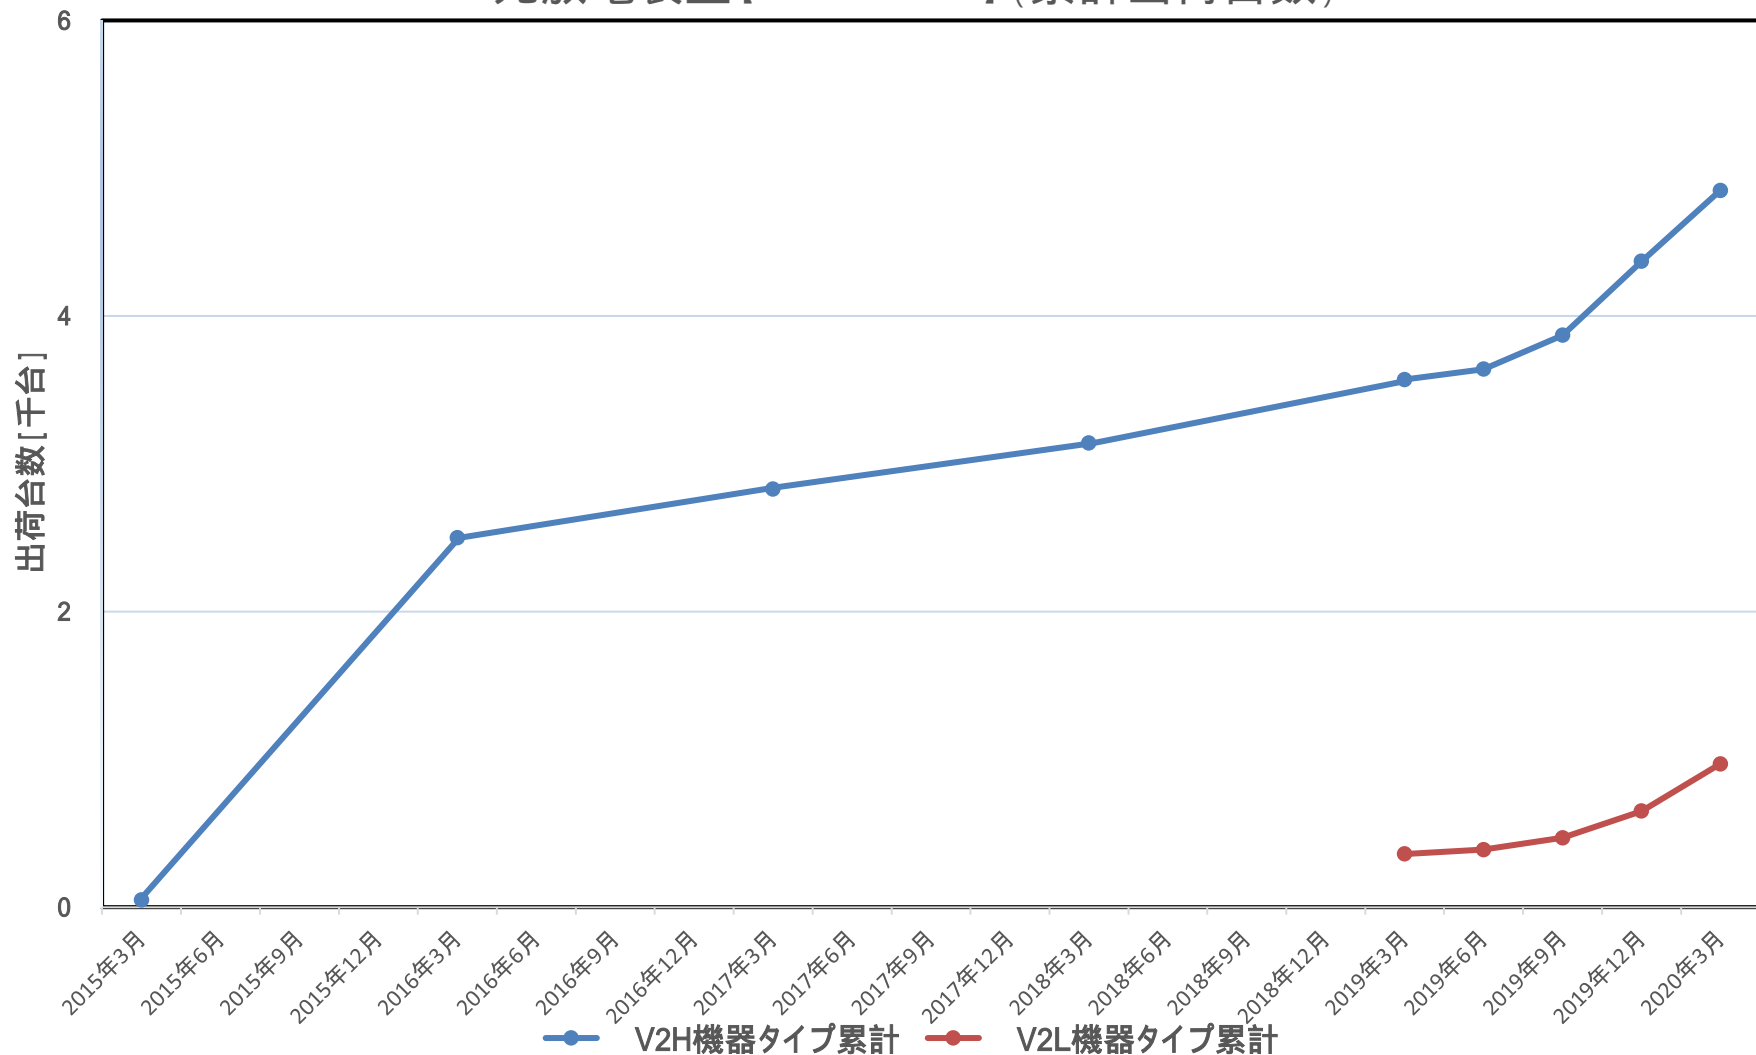

交流普通充電装置(累計出荷台数)

充放電装置【V2H・V2L】(累計出荷台数)

2019年3月までは1年毎に調査した結果を示しています。