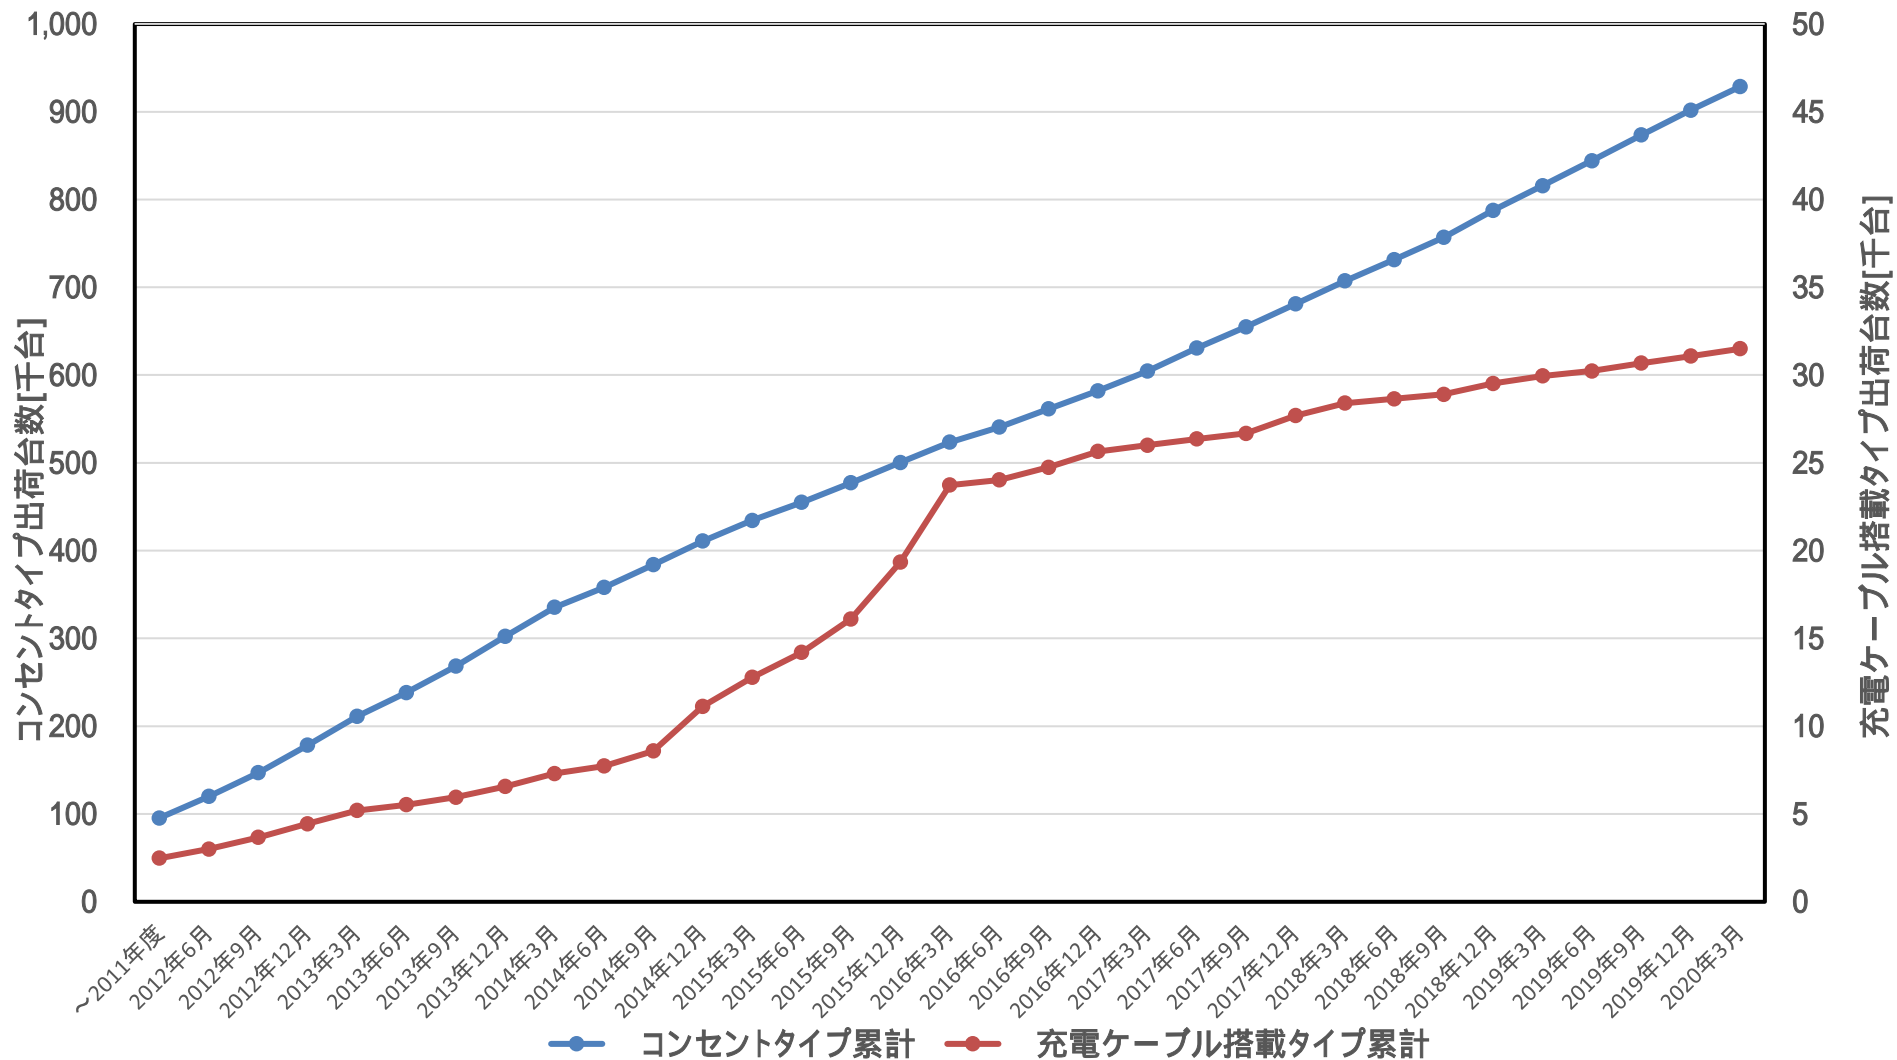

交流普通充電装置(累計出荷台数)

充放電装置【V2H・V2L】(累計出荷台数)

2019年3月までは1年毎に調査した結果を示しています。