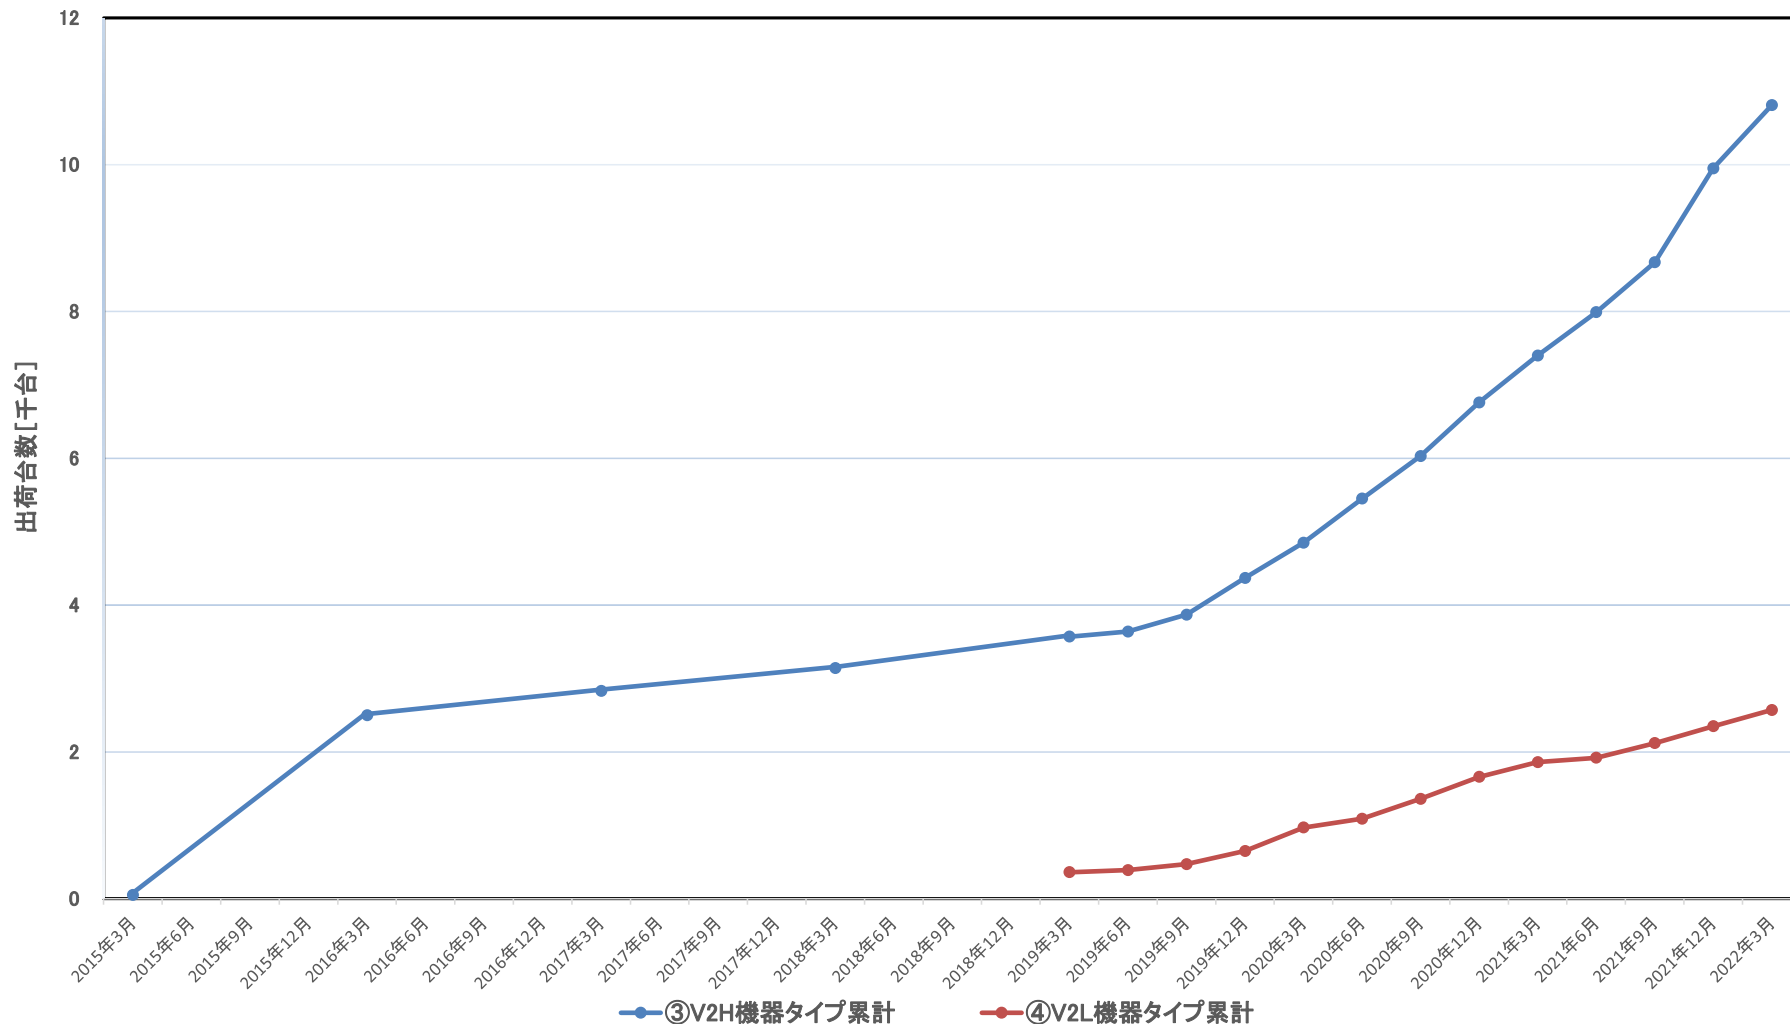

交流普通充電装置(累計出荷台数)

※本統計は当協会加入企業の実績数値に基づく台数です。

充放電装置【V2H・V2L】(累計出荷台数)

※本統計は当協会加入企業の実績数値に基づく台数です。

※2019年3月までは1年毎に調査した結果を示しています。