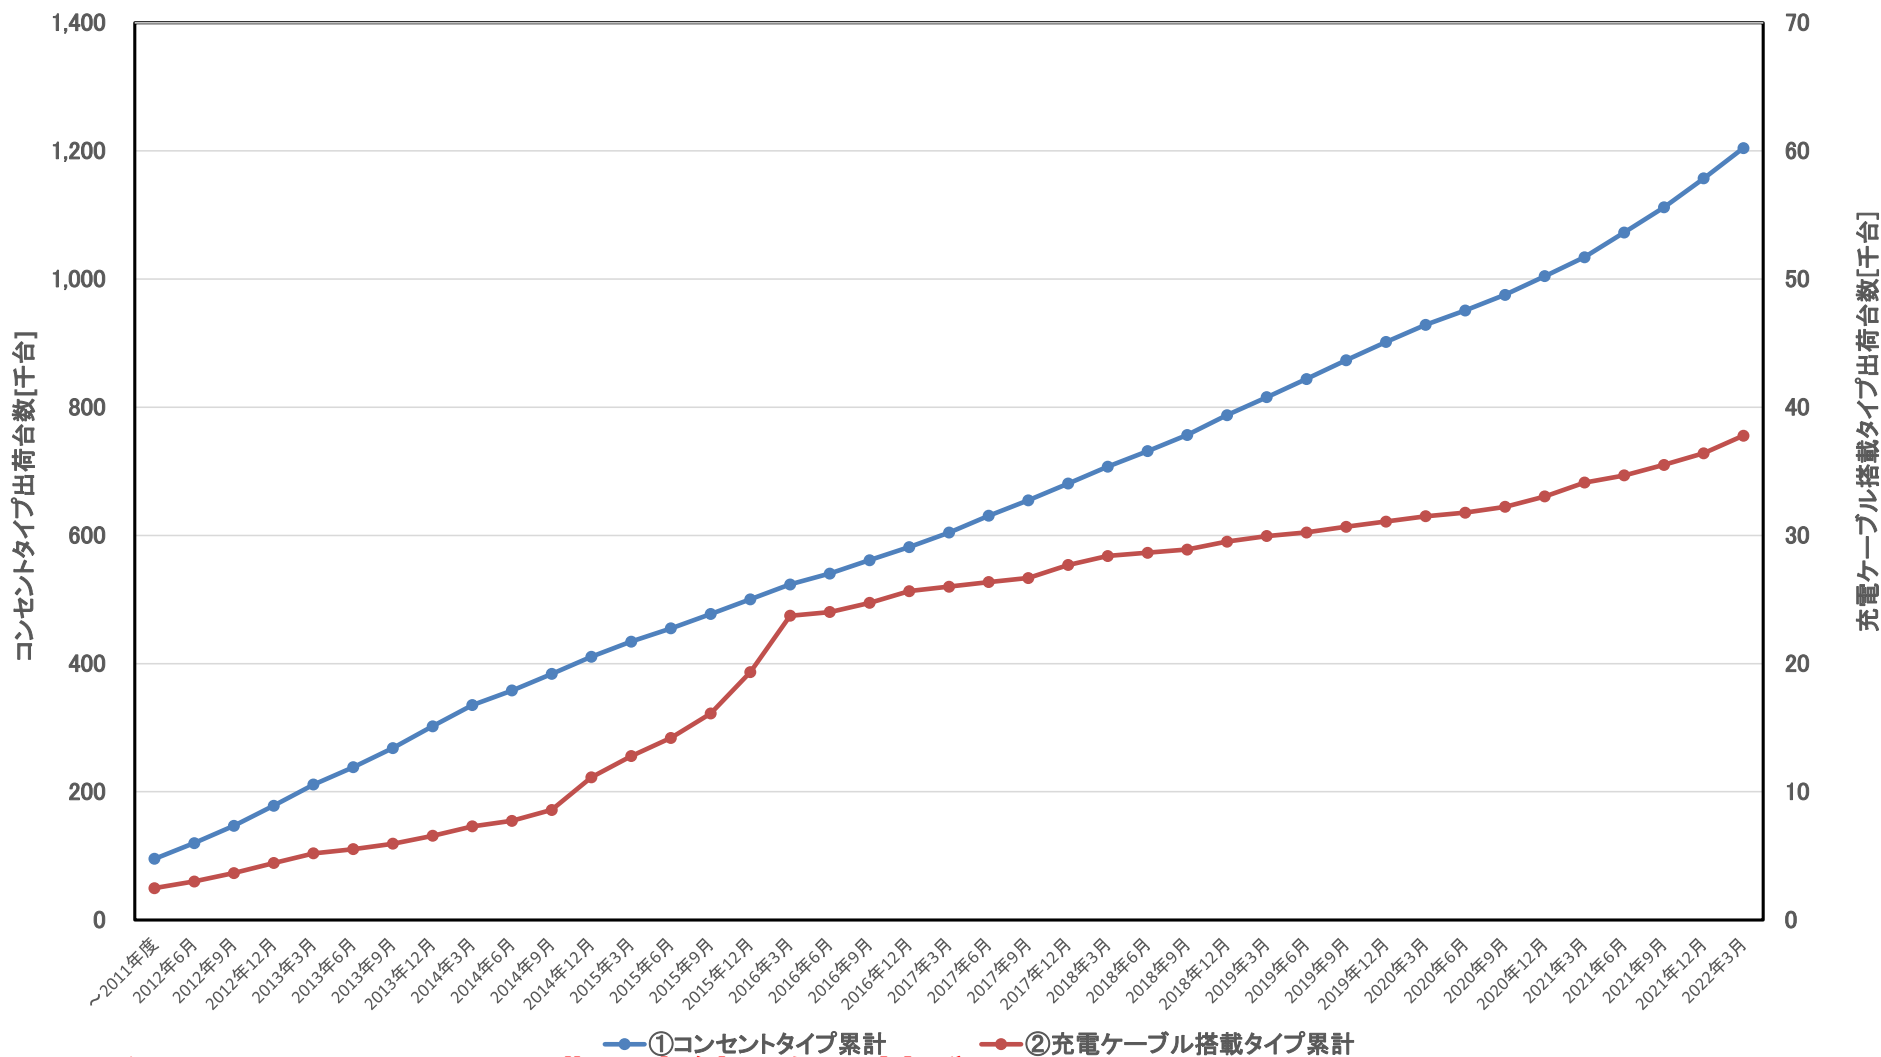

交流普通充電装置(累計出荷台数)

※本統計は当協会加入企業の実績数値に基づく台数です。

充放電装置【V2H・V2L】(累計出荷台数)

※本統計は当協会加入企業の実績数値に基づく台数です。

※2019年3月までは1年毎に調査した結果を示しています。